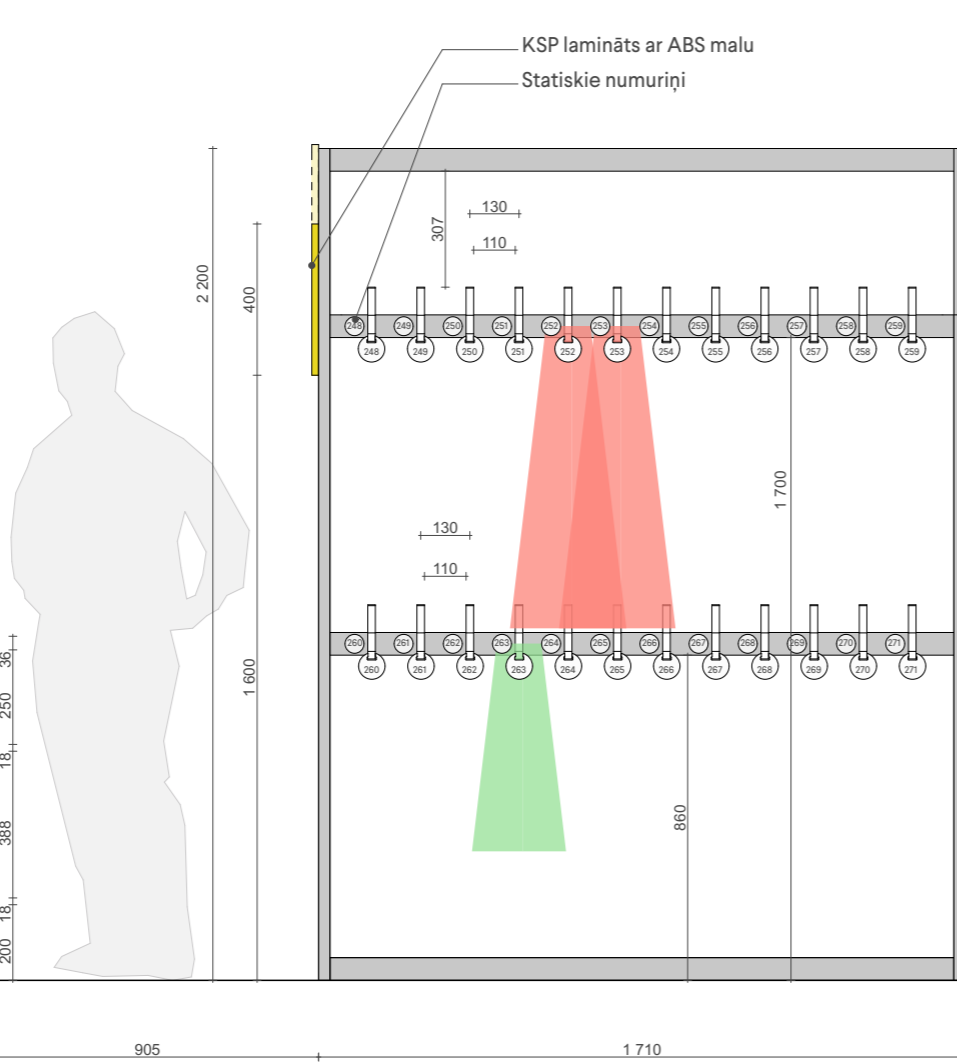

PREISKAIS

Kopā ap 380 pakaramo āķiņu (190 zemas, 190 augstais)

MATERIĀLI

EGGER U114 lamināts, KSP

Metāls, krāsots tumši pelēks RAL 7016,

SĀNSKATS

PRETSKATS, fragments

VIZUALIZĀCIJA

KOPSAVILKUMS

Pakaramie, individuāli izgatavoti 9 gab.

Piezīmes: 1. Pirms realizācijas uzsākšanas visus izmērus precizēt objektā. 2. Jebkuras veiktās izmaiņas jāaskaidro ar projekta autoru.

Latvijas Leļļu teātra interjera dizaina koncepcijas un projekta izstrāde	Pasūtītājs Leļļu teātris	Projekts autors/atbildīgais projektētājs Dizaina Birojs H2E Vīlandes iela 1-13, Rīga, LV 1010 T +371 673 854 44 / F +371 673 854 45 info@h2e.lv / www.h2e.lv	H2E DESIGN STUDIO © Projekts ir dizaina biroja „H2E” autorpašums. Visas tiesības aizsargātas. Publicēšanas un pavairošanas gadījumā atsauce uz autoru obligāta. Projekta vai tā daļas izmantošana vai adaptācija pieļaujama tikai saskaņojot ar projekta autoru.	Projekta vadītāji Ingūna Elere Izstrādāja Ģirts Arājs, Mārtiņš Vītols, Ilva Rimša	1.kārta (Garderobe, sanmezglis) Garderobe - pakaramie	Mērogs @A3: 1:460,45	
Pakalpojuma līgums Nr. 13/2016					Faila nosaukums Lellu teātris 2016.pln	Rasēja Ģirts Arājs	22-12-2016 16