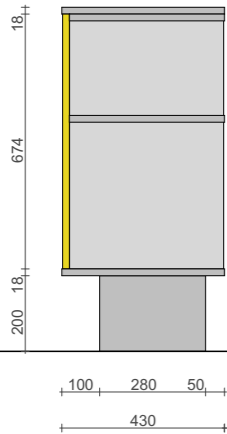

PREISKAIS

Kopā ap 380 pakaramo āķiņu (190 zemas, 190 augstais)

MATERIĀLI

EGGER U114 lamināts, KSP

Metāls, krāsots tumši pelēks RAL 7016,

SĀNSKATS

PRETSKATS, fragments

VIZUALIZĀCIJA

KOPSAVILKUMS

Pakaramie, individuāli izgatavoti 9 gab.

Piezīmes: 1. Pirms realizācijas uzsākšanas visus izmērus precizēt objektā. 2. Jebkuras veiktās izmaiņas jāaskaidro ar projekta autoru.

Latvijas Leļļu teātra interjera dizaina koncepcijas un projekta izstrāde	Pasūtītājs Leļļu teātris	Projekts autors/atbildīgais projektētājs Dizaina Birojs H2E Vīlandes iela 1-13, Rīga, LV 1010 T +371 673 854 44 / F +371 673 854 45 info@h2e.lv / www.h2e.lv	H2E DESIGN STUDIO © Projekts ir dizaina biroja „H2E” autorpašums. Visas tiesības aizsargātas. Publicēšanas un pavairošanas gadījumā atsauce uz autoru obligāta. Projekta vai tā daļas izmantošana vai adaptācija pieļaujama tikai saskaņojot ar projekta autoru.	Projekta vadītāji Ingūna Elere Izstrādāja Ģirts Arājs, Mārtiņš Vītols, Ilva Rimša	1.kārta (Garderobe, sanmezglis) Garderobe - pakaramie	Mērogs @A3: 1:460,45	
Pakalpojuma līgums Nr. 13/2016					Faila nosaukums Lellu teātris 2016.pln	Rasēja Ģirts Arājs	22-12-2016 16