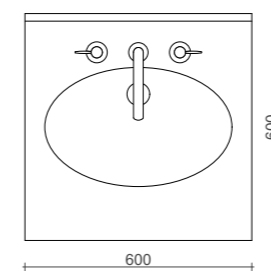

VIRSSKATS - invalīdu izlietne

Plakana izlietne speciāla ratiņkrēslu lietotājiem
1 gab.