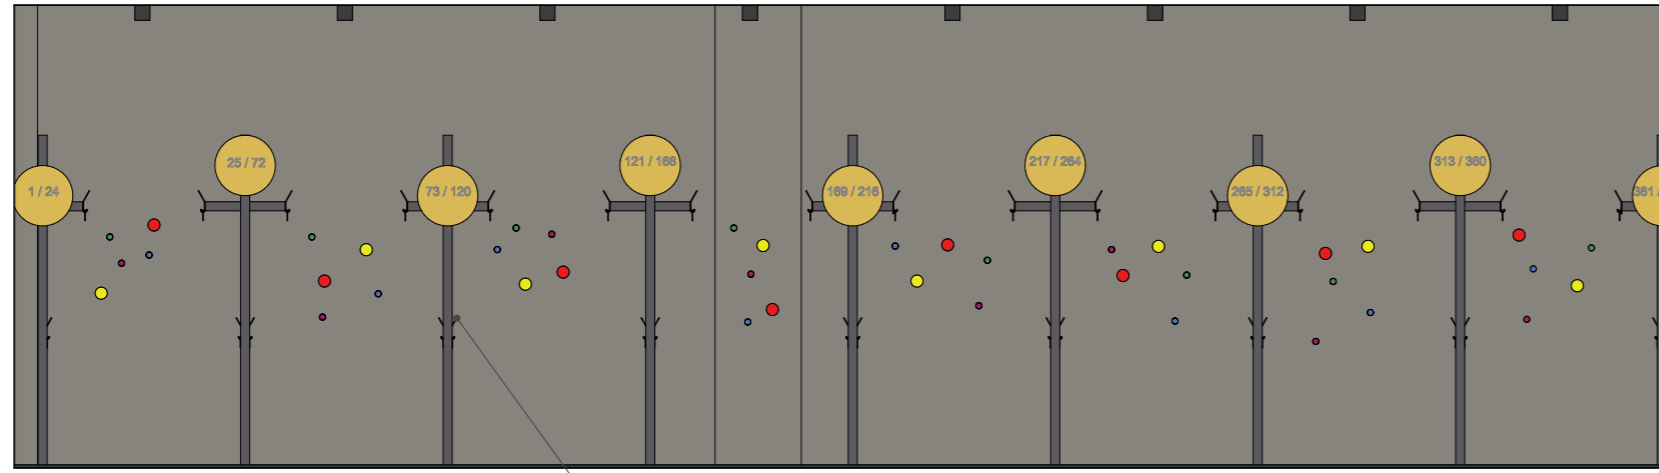

PREISKAIS

Kopā ap 380 pakaramo āķiņu (190 zemas, 190 augstais)

MATERIĀLI

EGGER U114 lamināts, KSP

Metāls, krāsots tumši pelēks RAL 7016,