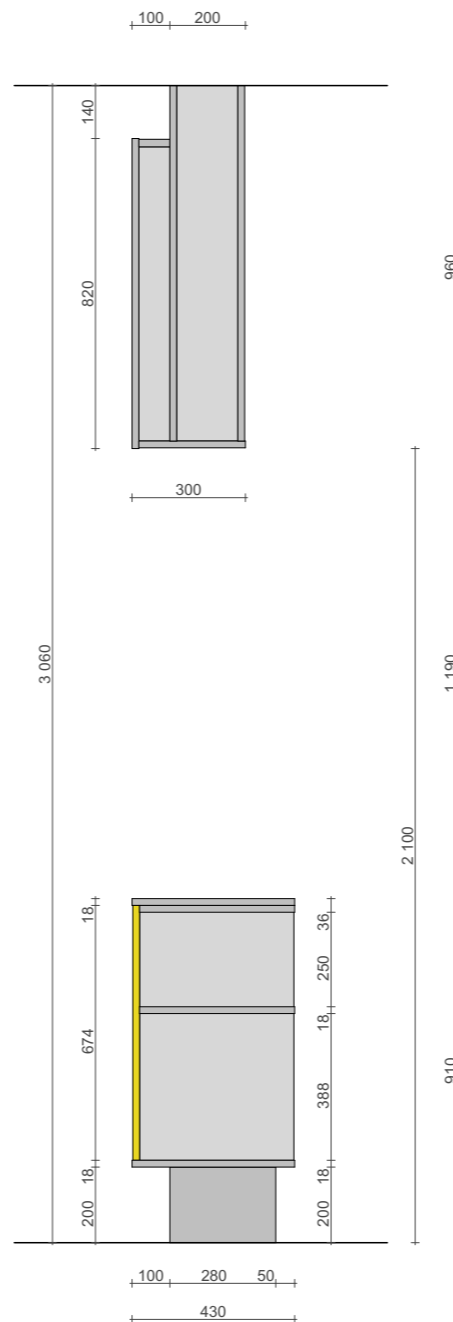

ŠĶERSGRIEZUMS