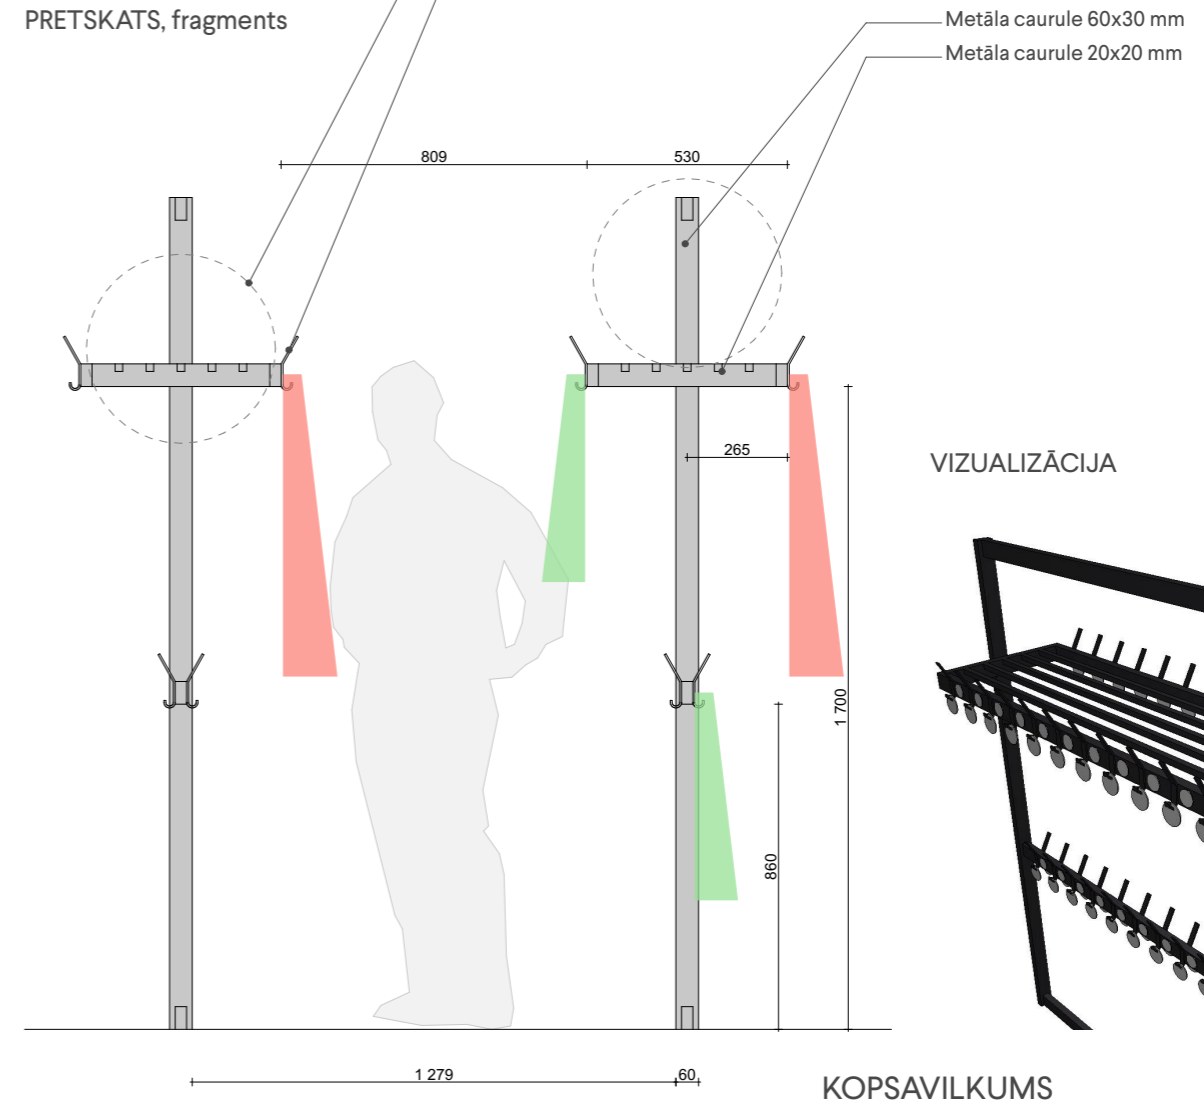

PREISKAIS

Kopā ap 380 pakaramo āķiņu (190 zemas, 190 augstais)

MATERIĀLI

EGGER U114 lamināts, KSP

Metāls, krāsots tumši pelēks RAL 7016,

SĀNSKATS

PRETSKATS, fragments

VIZUALIZĀCIJA