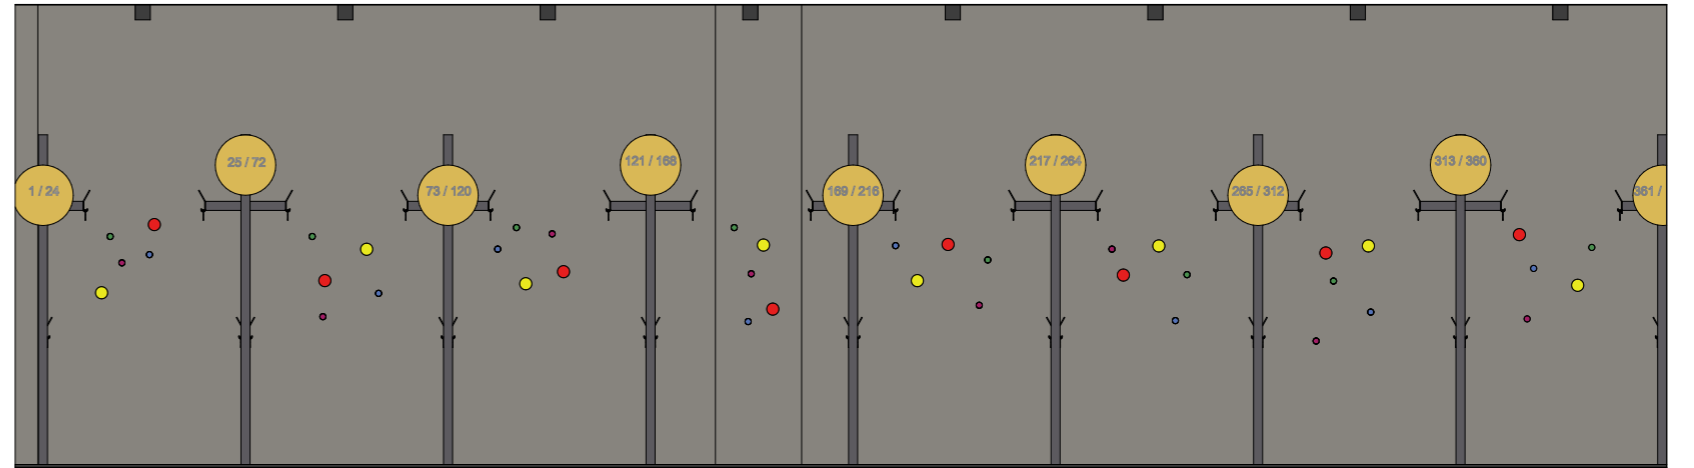

PRESTSKATS, pakaramie