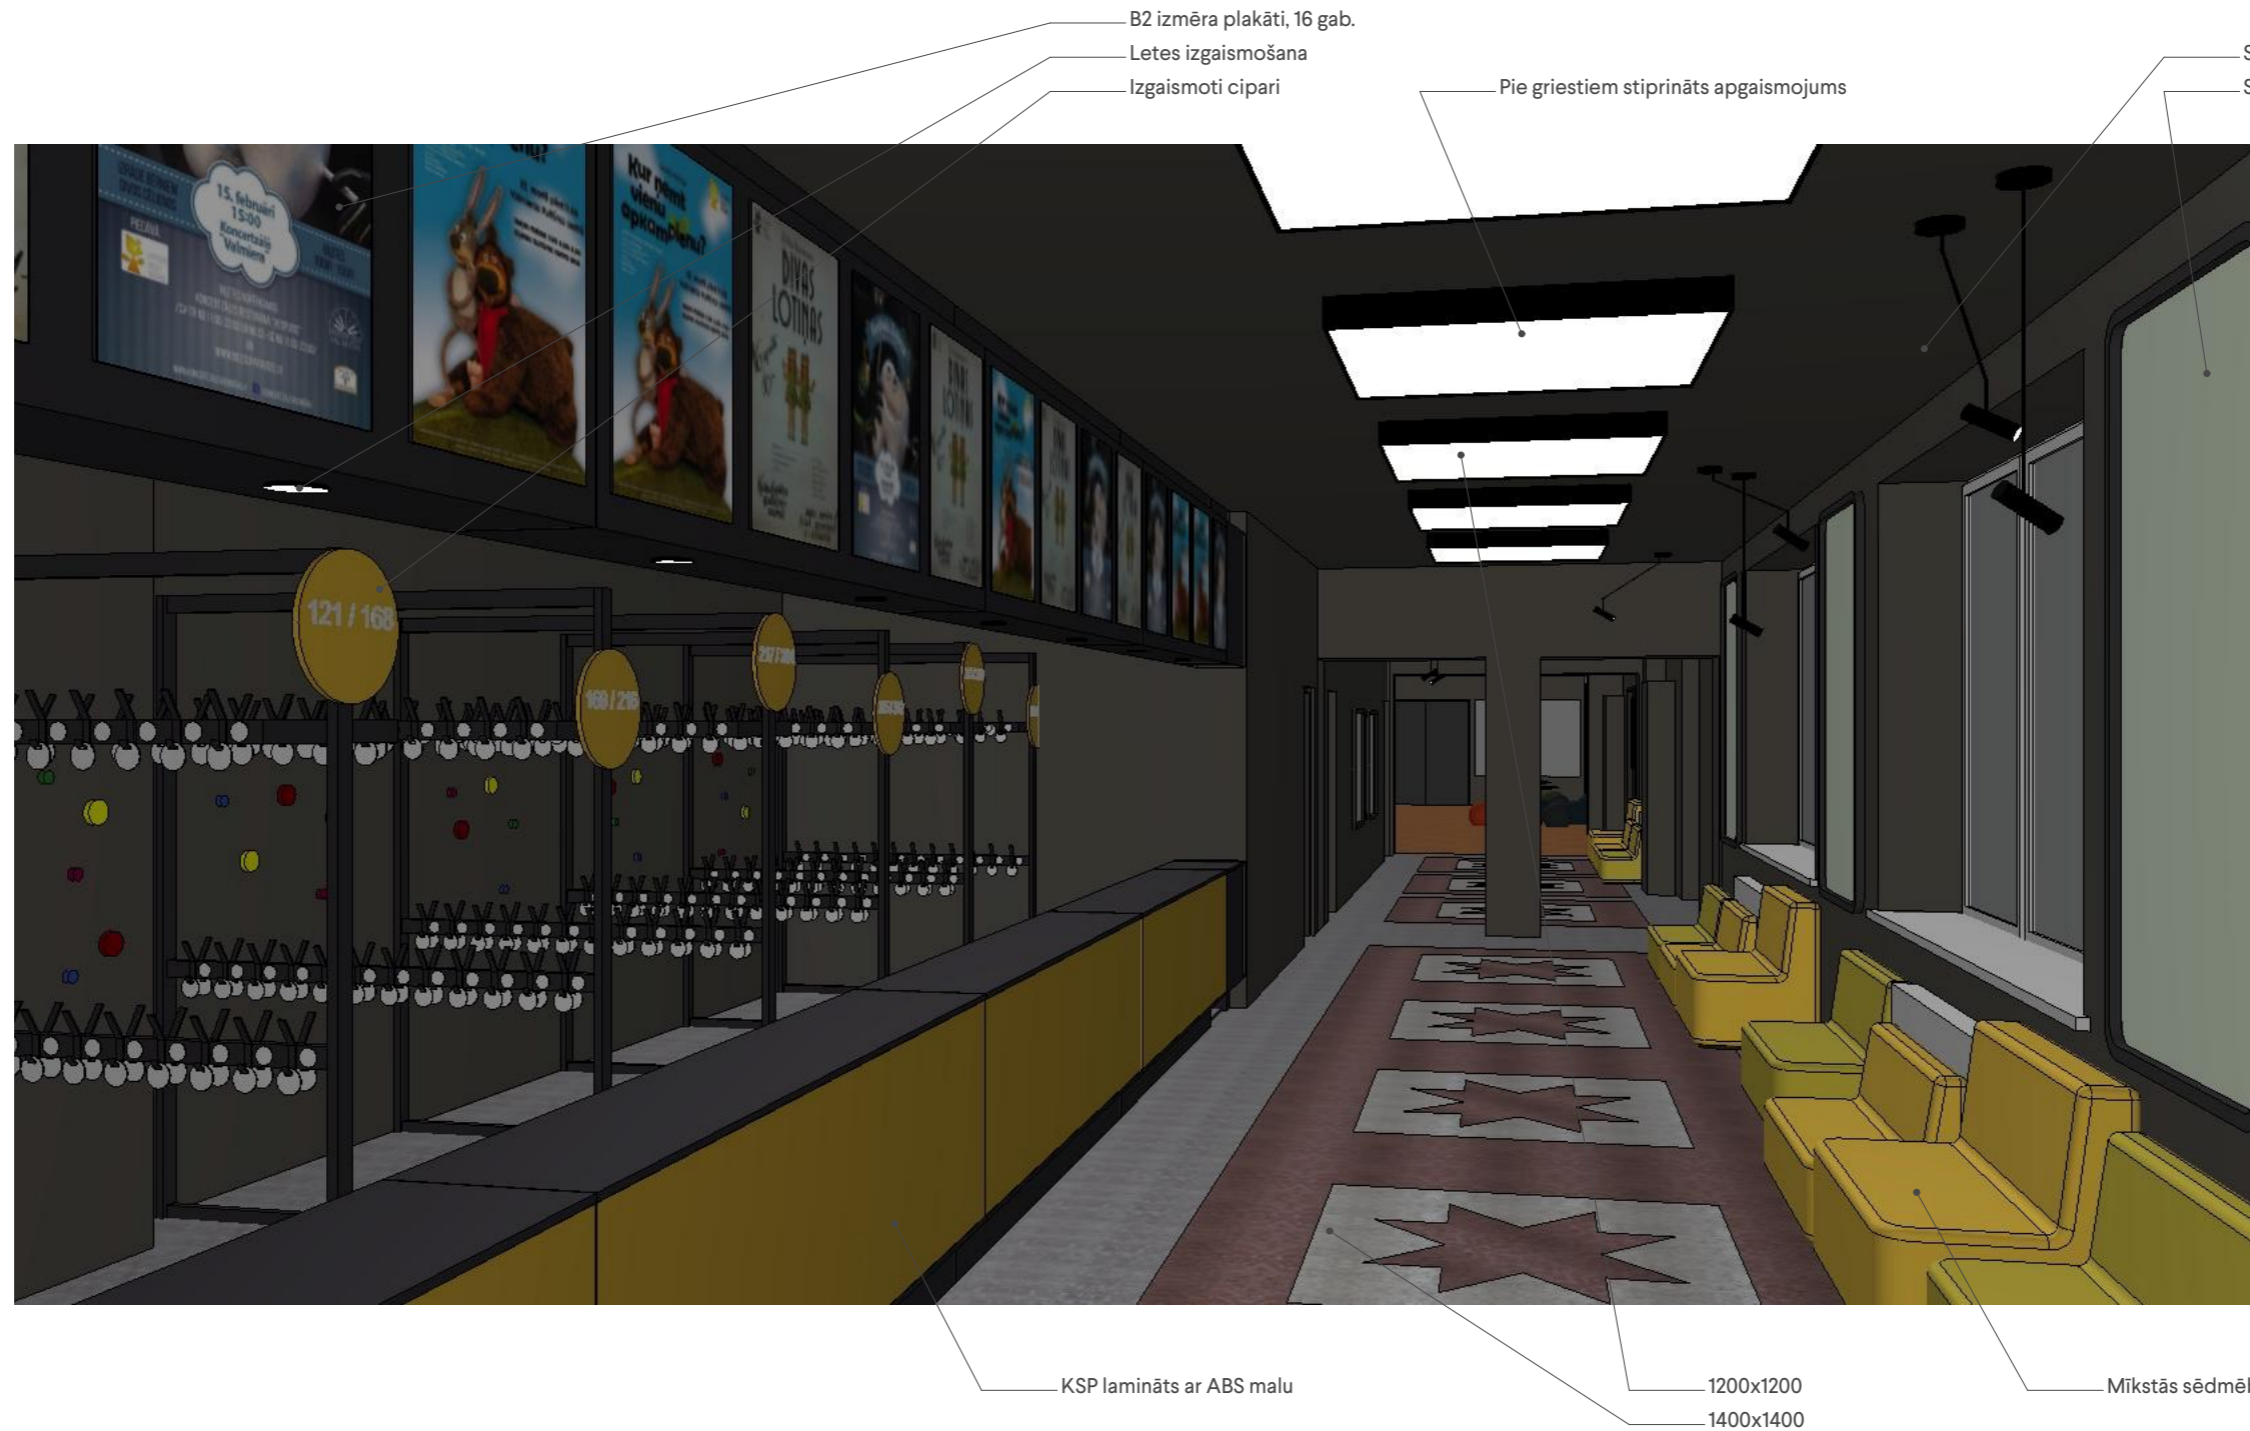

Piezīmes: 1. Pirms realizācijas uzsākšanas visus izmērus precizēt objektā. 2. Jebkuras veiktas izmaiņas jāaskaņo ar projekta autoru.

Latvijas Leļļu teātra interjera dizaina koncepcijas un projekta izstrāde	Pasūtītājs Leļļu teātris	Projekta autors/atbildīgais projektētājs Dizaina Birojs H2E Vīlandes iela 1-13, Rīga, LV 1010 T +371 673 854 44 / F +371 673 854 45 info@h2e.lv / www.h2e.lv	© Projekts ir dizaina biroja „H2E” autorpašums. Visas tiesības aizsargātas. Publicēšanas un pavairošanas gadījumā atsauce uz autoru obligāta. Projekta vai tā daļas izmantošana vai adaptācija pieļaujama tikai saskaņojot ar projekta autoru.	Projekta vadītāji Ingūna Elere Izstrādāja Ģirts Arājs, Mārtiņš Vītols, Ilva Rimša	1.kārta (Garderobe, sanmezglis) Garderobe - vizualizācija	Mērogs @A3:	
Pakalpojuma līgums Nr. 13/2016					Faila nosaukums Lellu teatris 2016.pln	Rasēja Ģirts Arājs	22-12-2016 10