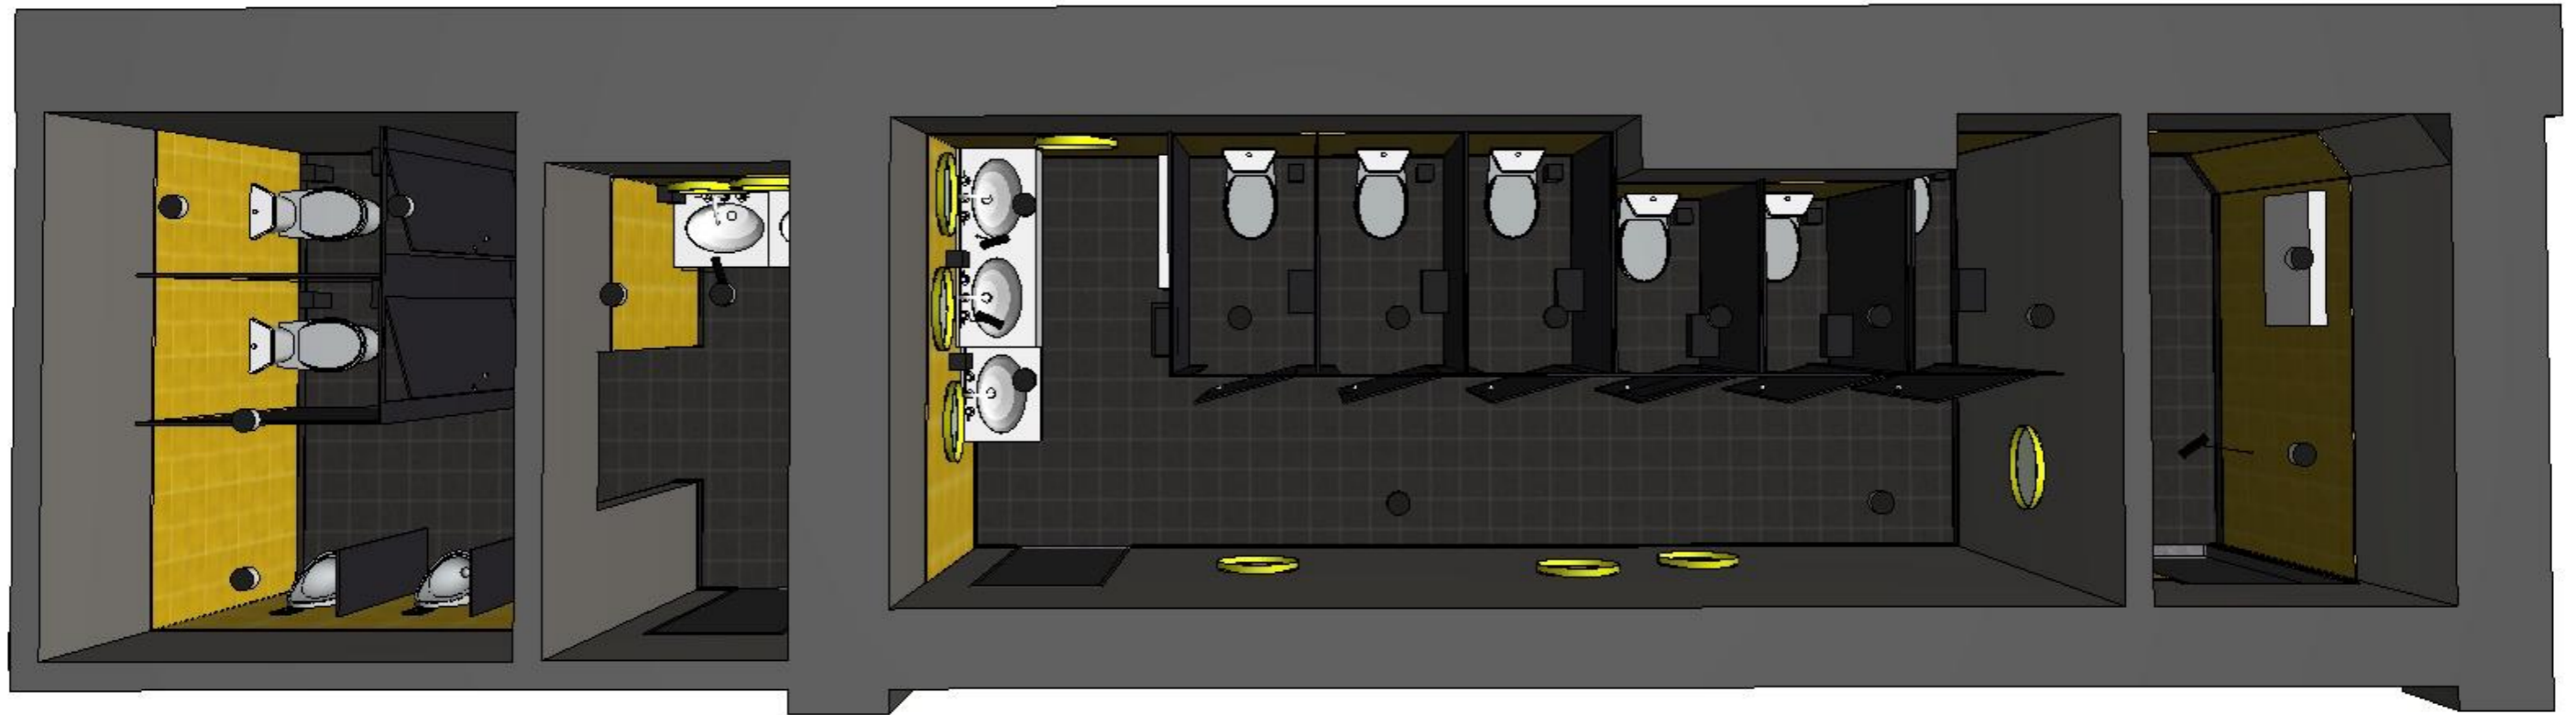

VIZUALIZĀCIJA