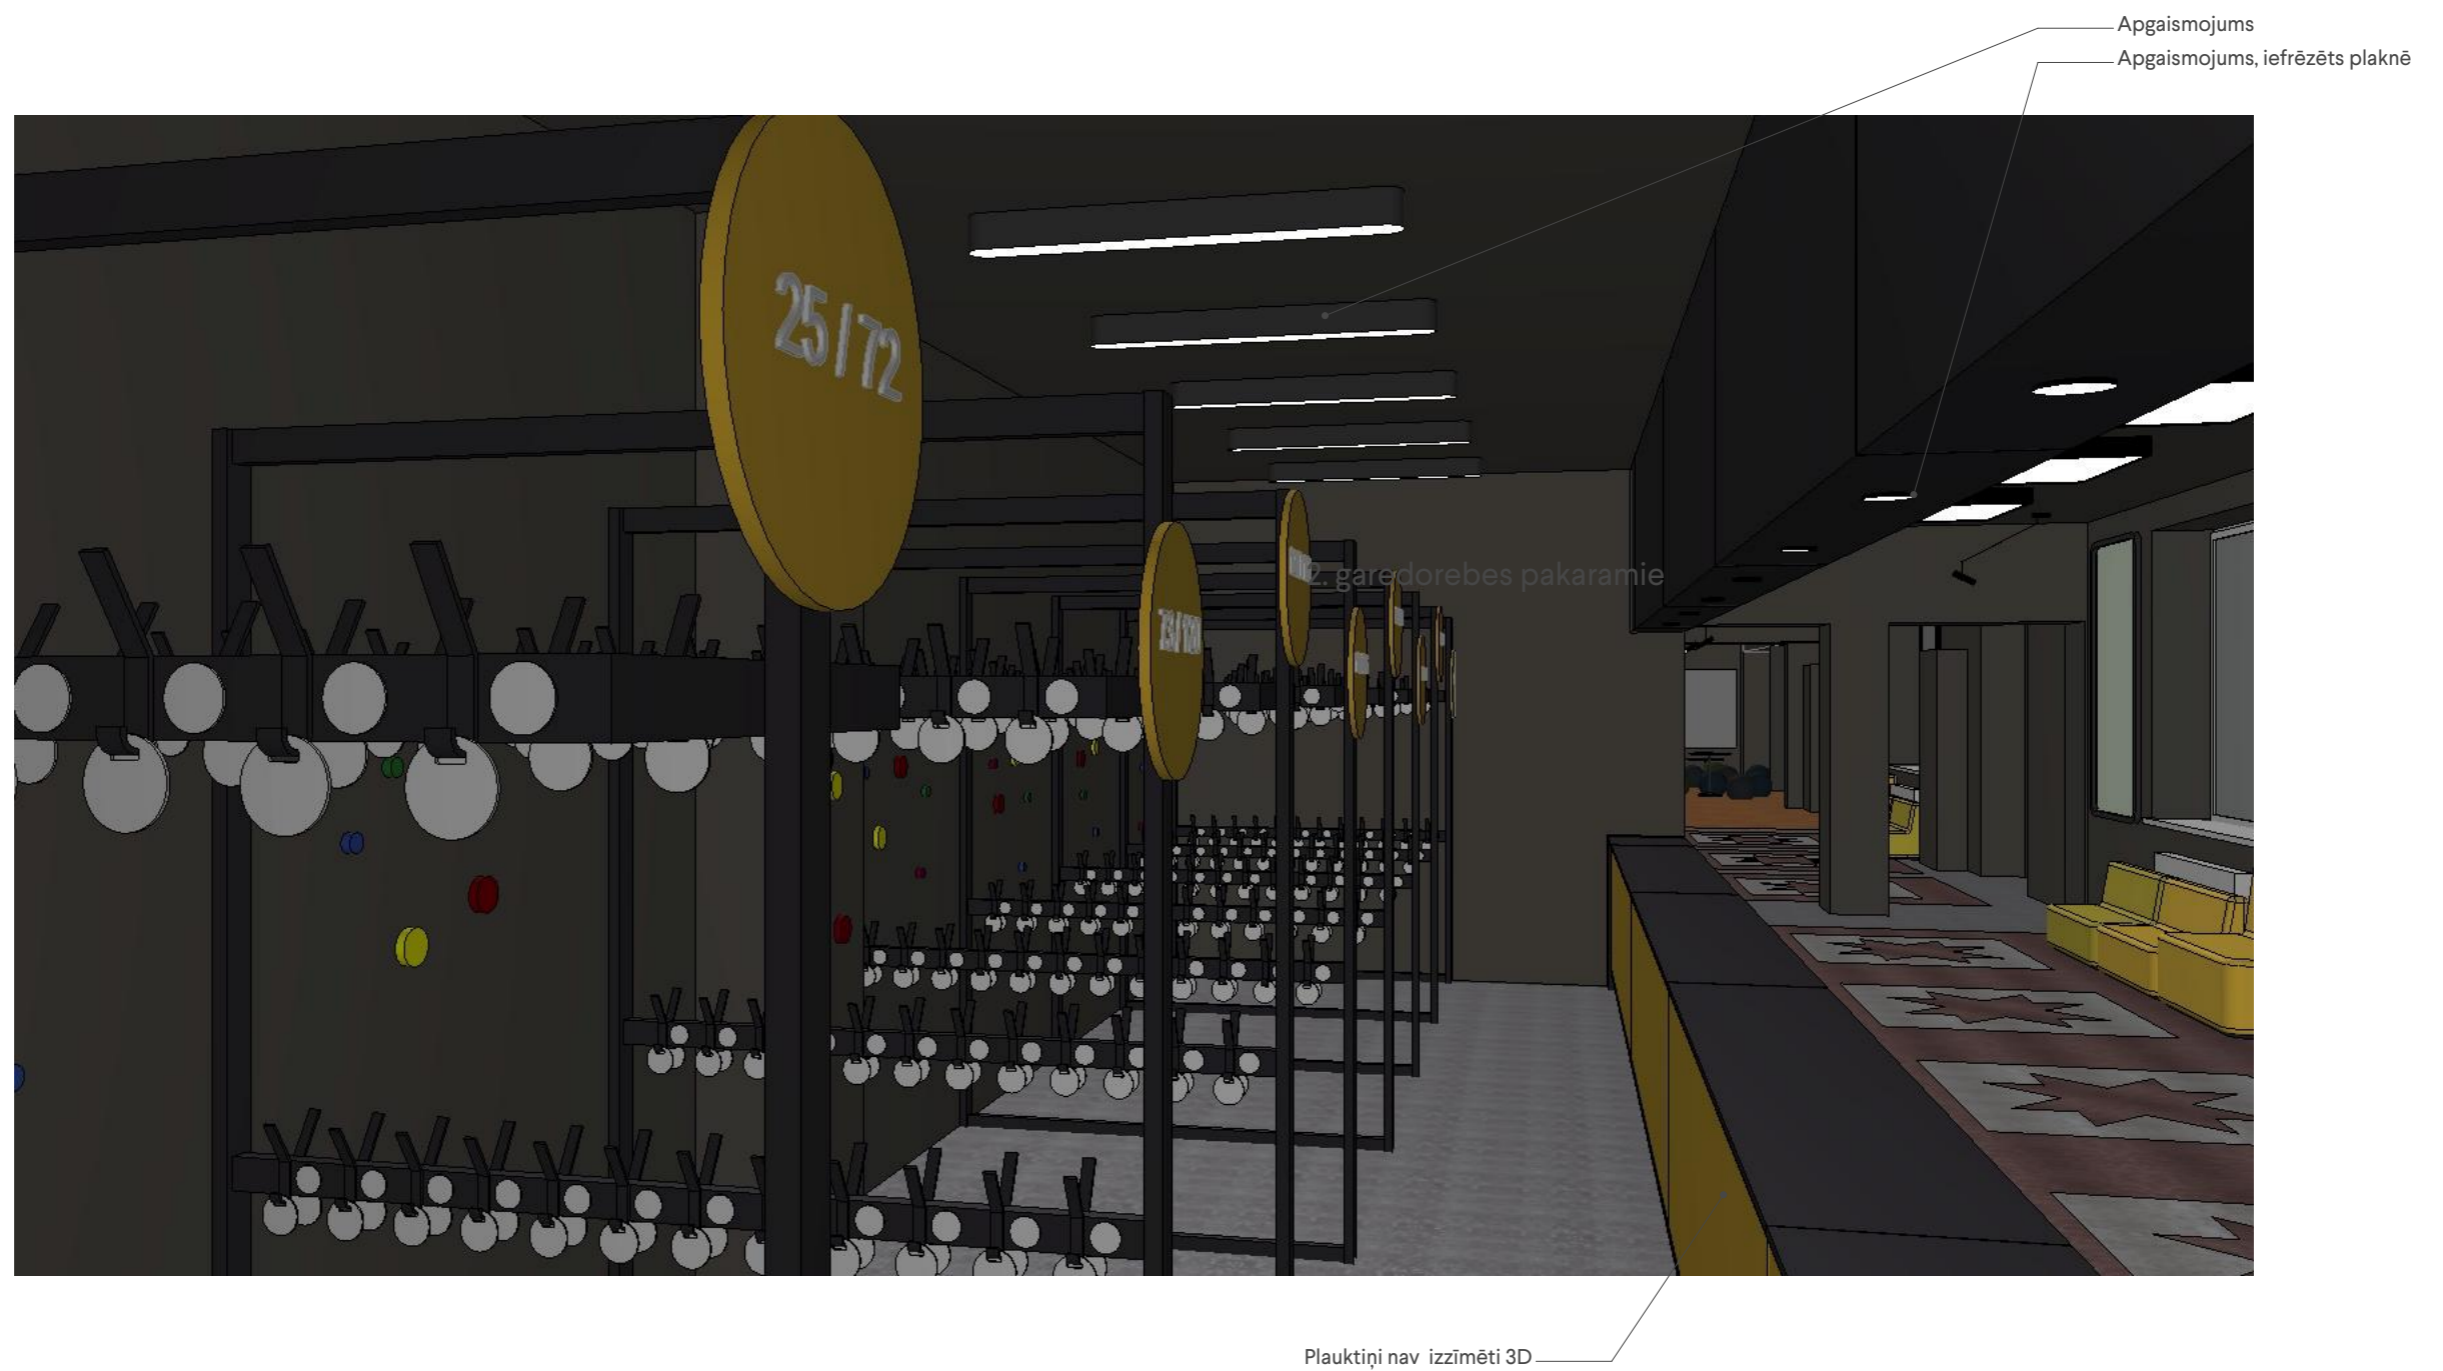

Piezīmes: 1. Pirms realizācijas uzsākšanas visus izmērus precizēt objektā. 2. Jebkuras veiktās izmaiņas jāsaskaņo ar projekta autoru.

Latvijas Leļļu teātra interjera dizaina koncepcijas un projekta izstrāde	Pasūtītājs Leļļu teātris	Projekta autors/atbildīgais projektētājs Dizaina Birojs H2E Vīlandes iela 1-13, Rīga, LV 1010 T +371 673 854 44 / F +371 673 854 45 info@h2e.lv / www.h2e.lv	H2E DESIGN STUDIO © Projekts ir dizaina biroja „H2E” autoripaaums. Visas tiesības aizsargātas. Publicēšanas un pavairošanas gadījumā atsauc uz autoru obligāta. Projekta vai tā daļas izmantošana vai adaptācija pieļaujama tikai saskaņojot ar projekta autoru.	Projekta vadītāji Ingūna Elere Izstrādāja Ķirts Arājs, Mārtiņš Vītols, Ilva Rimša	1.kārta (Garderobe, sanmezglis) Garderobe - pakaramie - vizualizācija	Mērogs @A3:	
Pakalpojuma līgums Nr. 13/2016					Faila nosaukums Lellu teatris 2016.pln	Rasēja Ķirts Arājs	22-12-2016 11