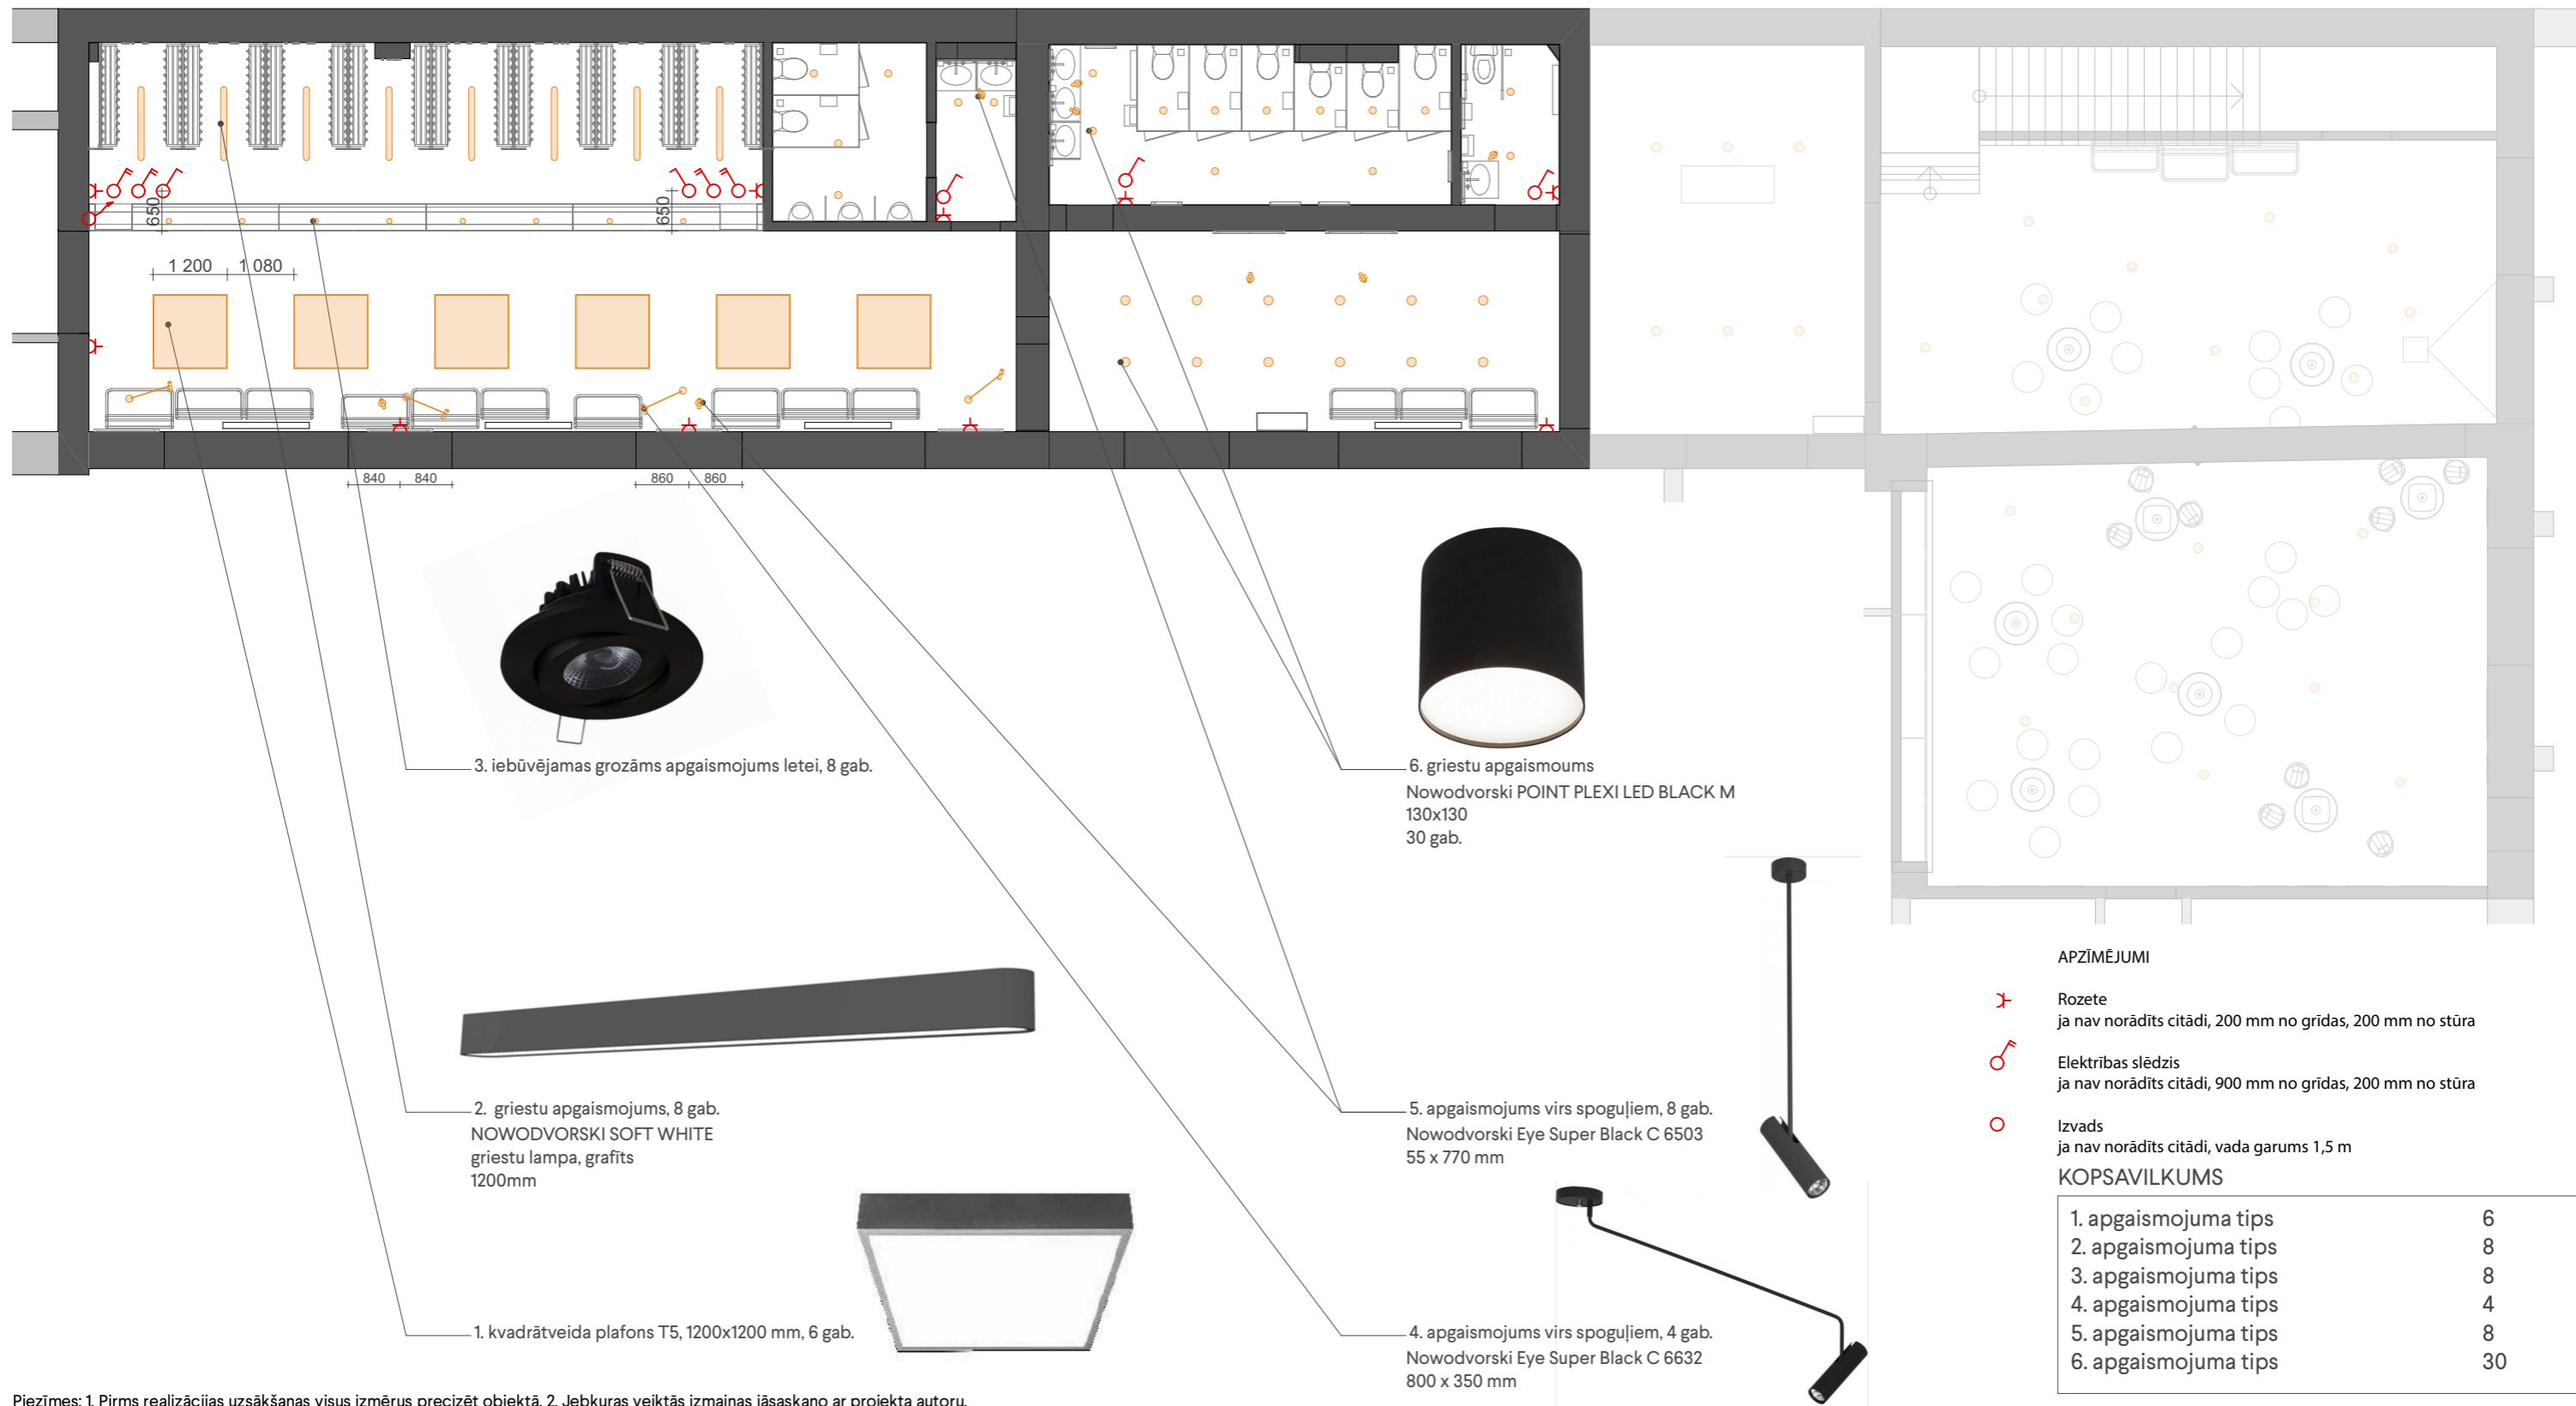

PLĀNS

Piezīmes: 1. Pirms realizācijas uzsākšanas visus izmērus precizēt objektā. 2. Jebkuras veiktās izmaiņas jāaskaņo ar projekta autoru.

Latvijas Leļļu teātra interjera dizaina koncepcijas un projekta izstrāde

Pasūtītājs
Leļļu teātris

Projekta autors/atbildīgais projektētājs
Dizaina Birojs H2E
Vīlandes iela 1-13, Rīga, LV 1010
T +371 673 854 44 / F +371 673 854 45
info@h2e.lv / www.h2e.lv

H2E
DESIGN STUDIO

© Projekts ir dizaina biroja „H2E”
autorpašums. Visas tiesības aizsargātas.
Publicēšanas un pavairošanas
gadījumā atsauce uz autoru obligāta.
Projekta vai tā daļas izmantošana vai
adaptācija pieļaujama tikai saskaņojot
ar projekta autoru.

Projekta vadītāji
Ingūna Elere
Izstrādāja
Ģirts Arājs, Mārtiņš Vītols,
Ilva Rimša

1.kārta (Garderobe, sanmezglis)
Plāns - apgaismojums

Mērogs @A3: 1:105