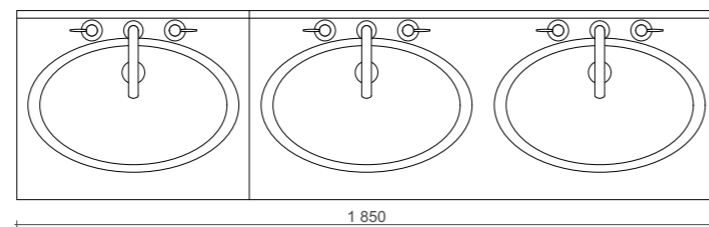

VIRSSKATS - sievietes izlietne
Šīs izlietnes izgatavojamas individuāli

PAA - Apvienotā zlietne izgatavota pēc pasūtījuma
1 gab. (2 augstas izlietnes + 1 zema izlietne)