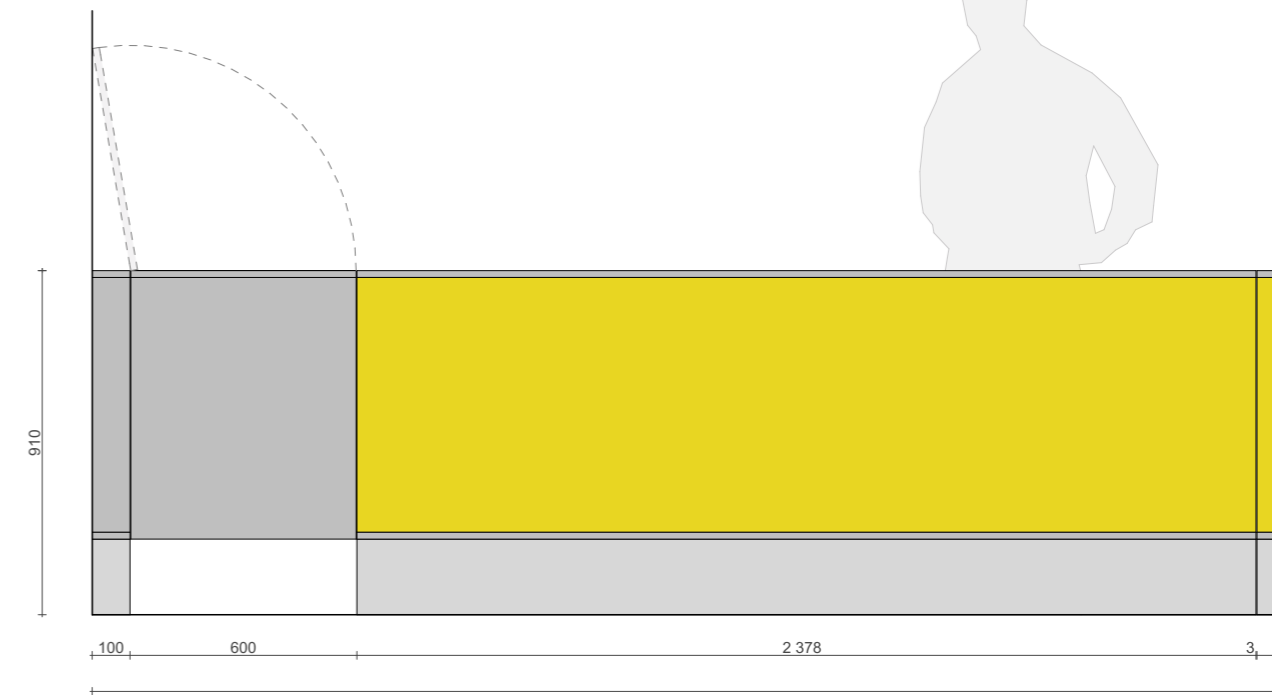

PRESTSKATS

MATERIĀLI

EGGER U961
lamināts, KSP

EGGER U114
lamināts, KSP

AIZMUGURES SKATS

ŠĶERSGRIEZUMS

PRESTSKATS

VIRSSKATS