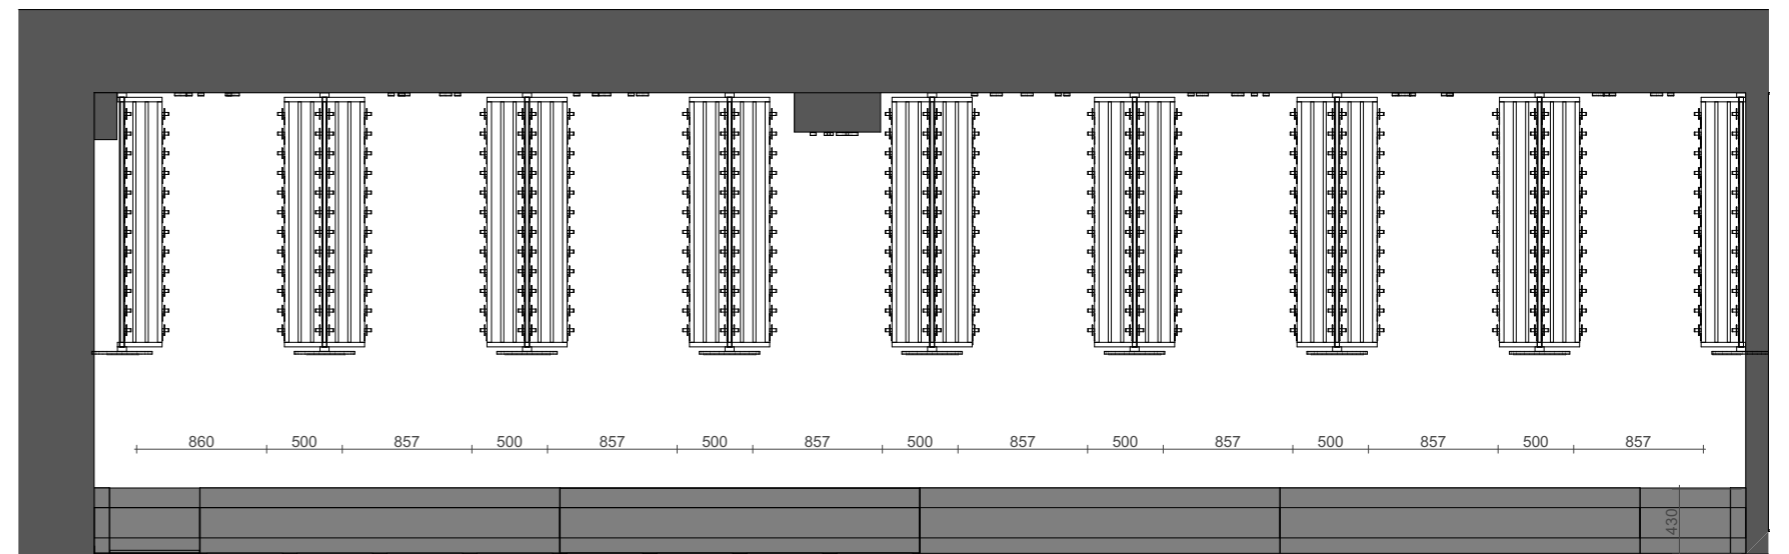

PRESTSKATS, pakaramie

ŠĶĒRSGRIEZUMS

PRESTSKATS, lete

PLĀNS

Piezīmes: 1. Pirms realizācijas uzsākšanas visus izmērus precizēt objektā. 2. Jebkuras veiktās izmaiņas jāsaskaņo ar projekta autoru.

<p>Latvijas Leļļu teātra interjera dizaina koncepcijas un projekta izstrāde</p>	<p>Pasūtītājs Leļļu teātris</p>	<p>Projekta autors/atbildīgais projektētājs Dizaina Birojs H2E Vīlandes iela 1-13, Rīga, LV 1010 T +371 673 854 44 / F +371 673 854 45 info@h2e.lv / www.h2e.lv</p>	<p>H2E DESIGN STUDIO</p> <p>© Projekts ir dizaina biroja „H2E” autorpašums. Visas tiesības aizsargātas. Publicēšanas un pavairošanas gadījumā atsauce uz autoru obligāta. Projekta vai tā daļas izmantošana vai adaptācija pieļaujama tikai saskaņojot ar projekta autoru.</p>	<p>Projekta vadītāji Ingūna Elere Izstrādāja Ģirts Arājs, Mārtiņš Vītols, Ilva Rimša</p>	<p>1.kārta (Garderobe, sanmezglis) Garderobe - notinumi</p>	<p>Mērogs @A3: 150</p>	
<p>Pakalpojuma līgums Nr. 13/2016</p>					<p>Faila nosaukums Lellu teatris 2016.pln</p>	<p>Rasēja Ģirts Arājs</p>	<p>22-12-2016 13</p>