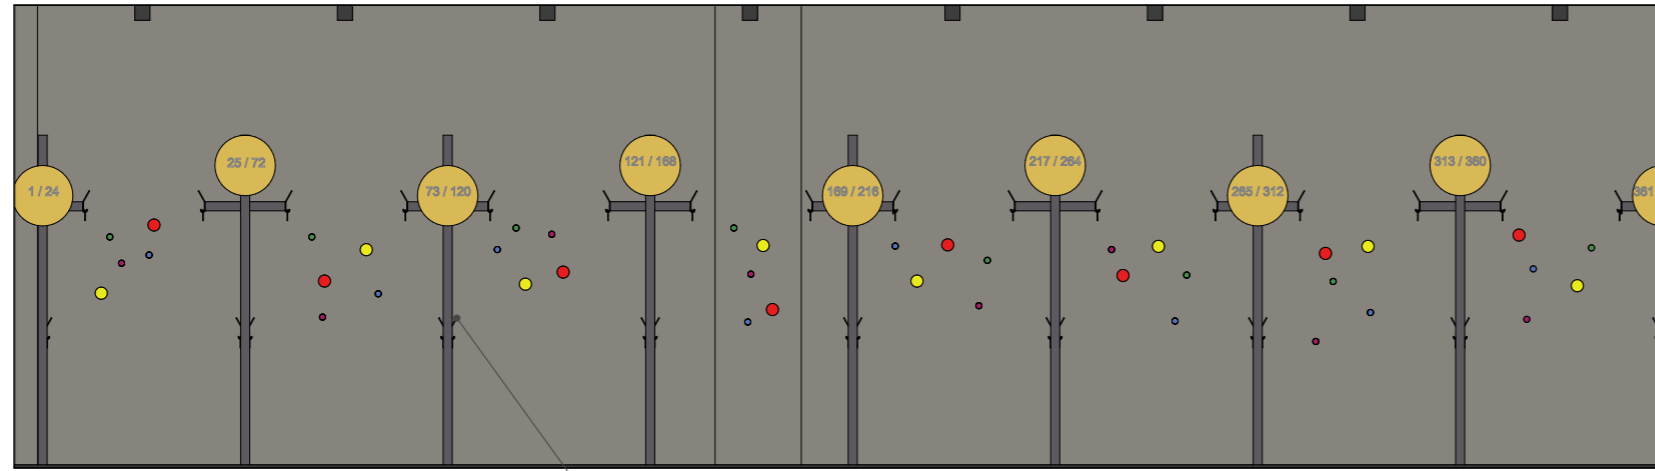

PRETSKATS

Kopā ap 380 pakaramo āķiņu
(190 zemsais, 190 augstais)

MATERIĀLI

EGGER U114
lamināts, KSP

Metāls, krāsots tumši pelēks
RAL 7016, Anthrazitgray

SĀNSKATS

18