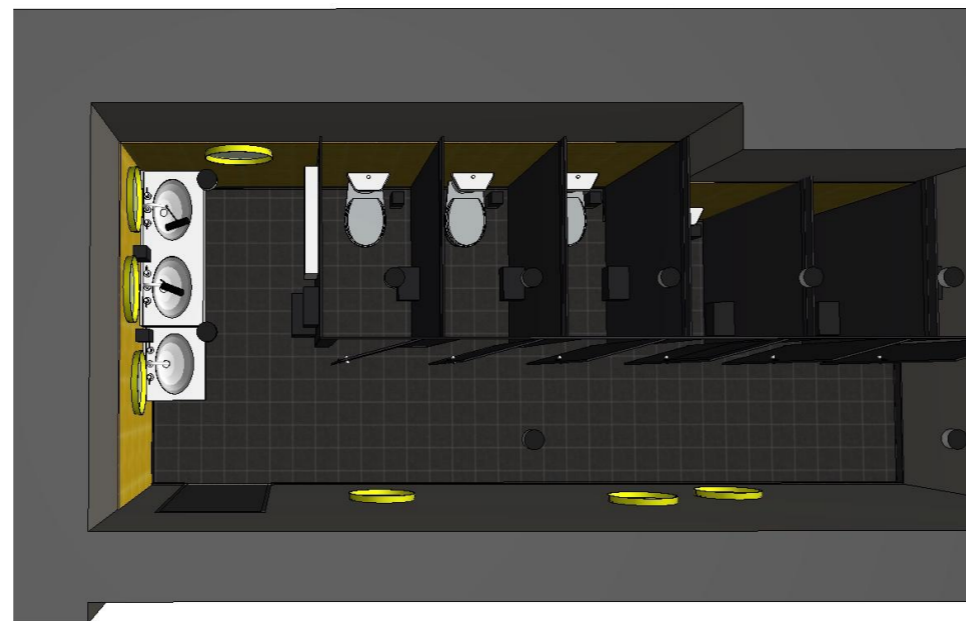

SIEVIEŠU TUALETE

Piezīmes: 1. Pirms realizācijas uzsākšanas visus izmērus precizēt objektā. 2. Jebkuras veiktās izmaiņas jāaskaidro ar projekta autoru.

Latvijas Leļļu teātra interjera dizaina koncepcijas un projekta izstrāde	Pasūtītājs Leļļu teātris	Projekta autors/atbildīgais projektētājs Dizaina Birojs H2E Vīlandes iela 1-13, Rīga, LV 1010 T +371 673 854 44 / F +371 673 854 45 info@h2e.lv / www.h2e.lv	H2E DESIGN STUDIO © Projekts ir dizaina biroja „H2E” autorpašums. Visas tiesības aizsargātas. Publicēšanas un pavairošanas gadījumā atsauce uz autoru obligāta. Projekta vai tā daļas izmantošana vai adaptācija pieļaujama tikai saskaņojot ar projekta autoru.	Projekta vadītāji Ingūna Elere Izstrādāja Ģirts Arājs, Mārtiņš Vītols, Ilva Rimša	1.kārta (Garderobe, sanmezglis) WC - Vizualizācija	Mērogs @A3:	
Pakalpojuma līgums Nr. 13/2016					Faila nosaukums Lellu teatris 2016.pln	Rasēja Ģirts Arājs	22-12-2016 19