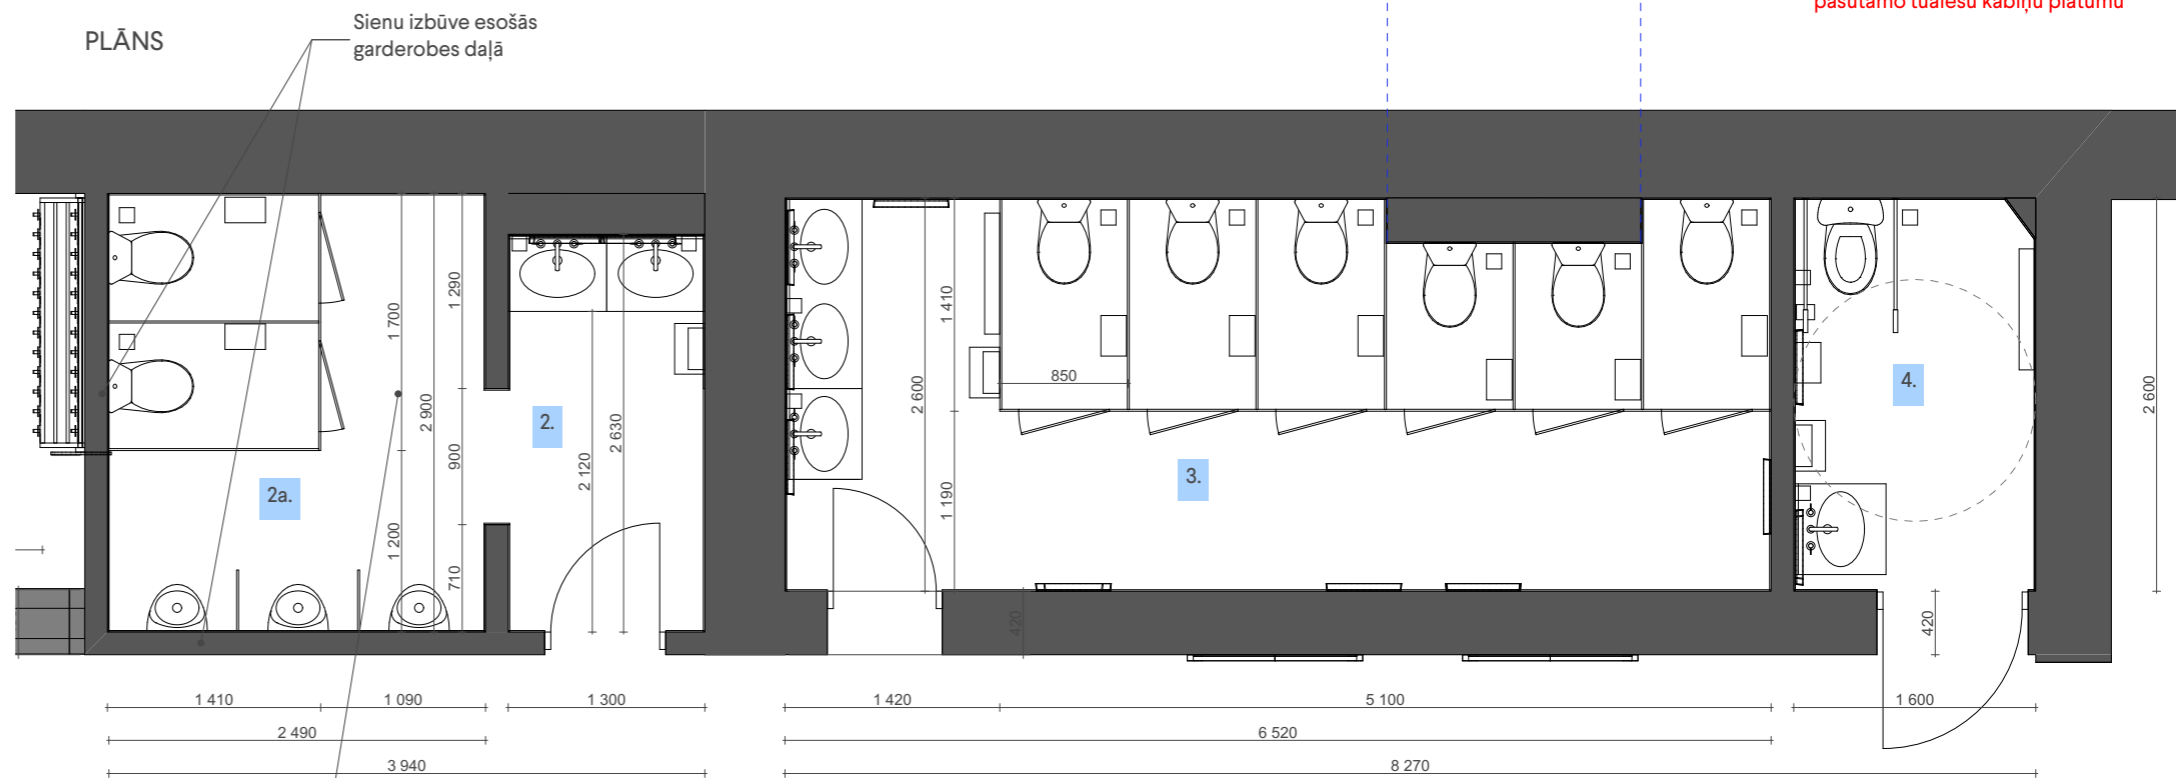

sienu piebūves ir jāprecizē kopā ar pasūtāmo tualešu kabīņu platumu

PLĀNS

Apmeklētājam redzamā zona, atverot durvis

Telpu eksplikācija

2., 2a.	Vīriešu WC	11,43 kv.m.
3.	Sieviešu WC	16,95 kv.m.
4.	Invalīdu WC	4,16 kv.m.