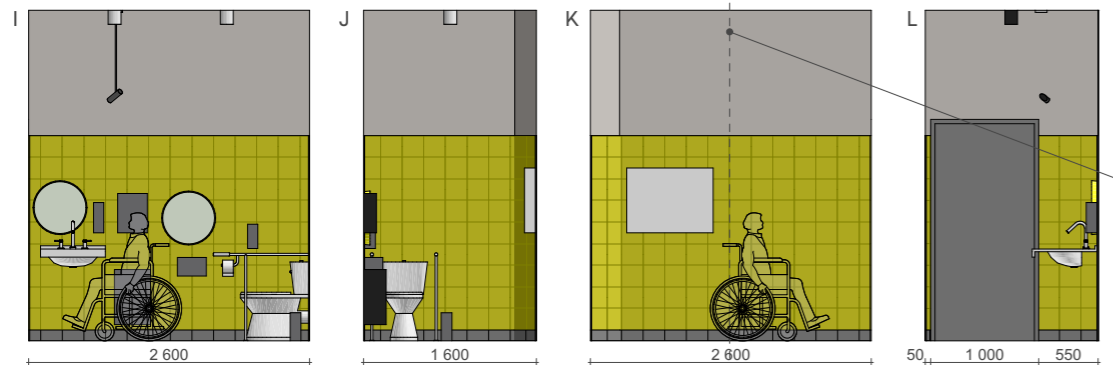

Invalīdu WC