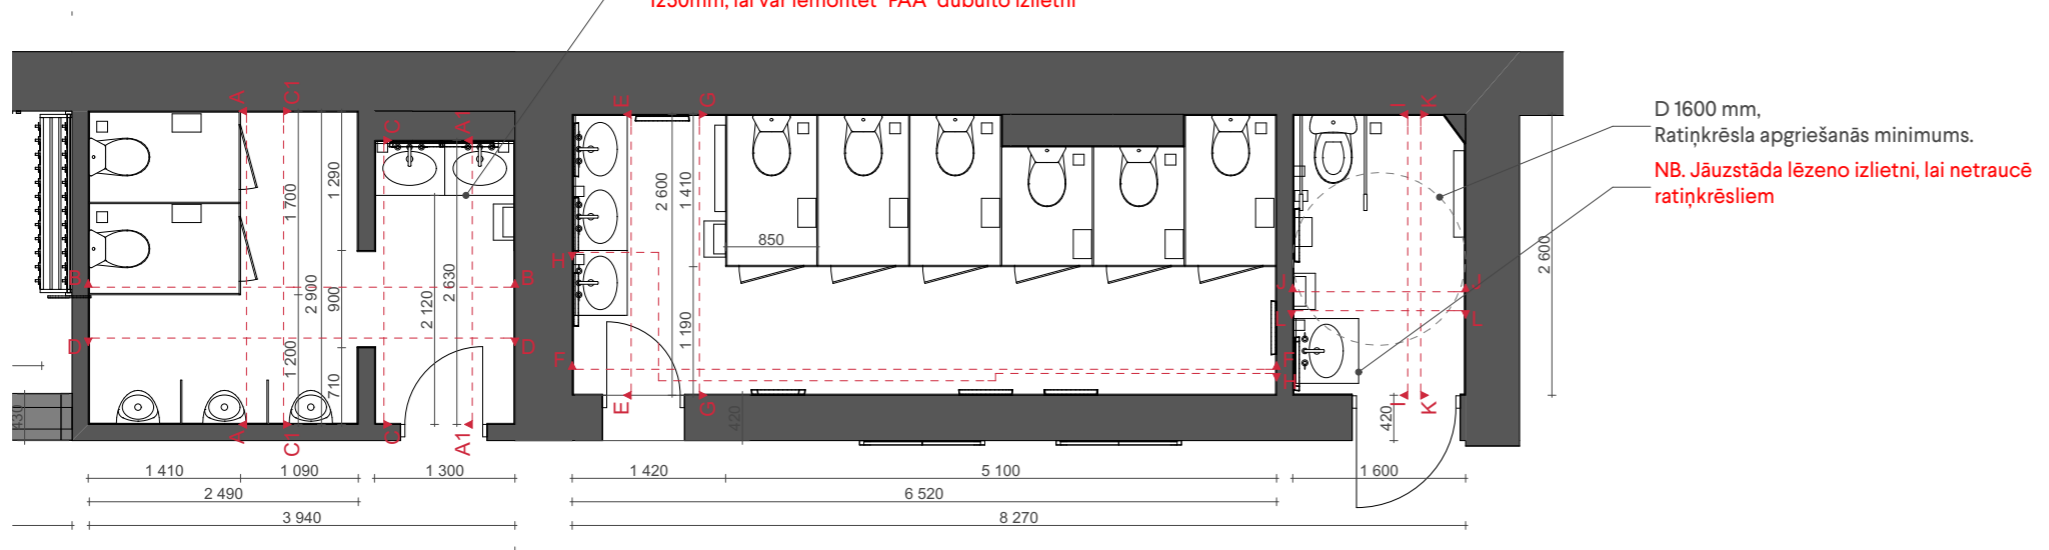

Vīriešu WC

Sieviešu WC

Invalīdu WC

PLĀNS

MATERIĀLI

Sienas, krāsotas tumši pelēkas NCS S 3502-Y, pēc Beckers skalas
NB. Precizēt objektā ar paraugiem

Durvis, NCS S 7502-Y, pēc Beckers skalas
3 gab.
NB. Precizēt objektā ar paraugiem