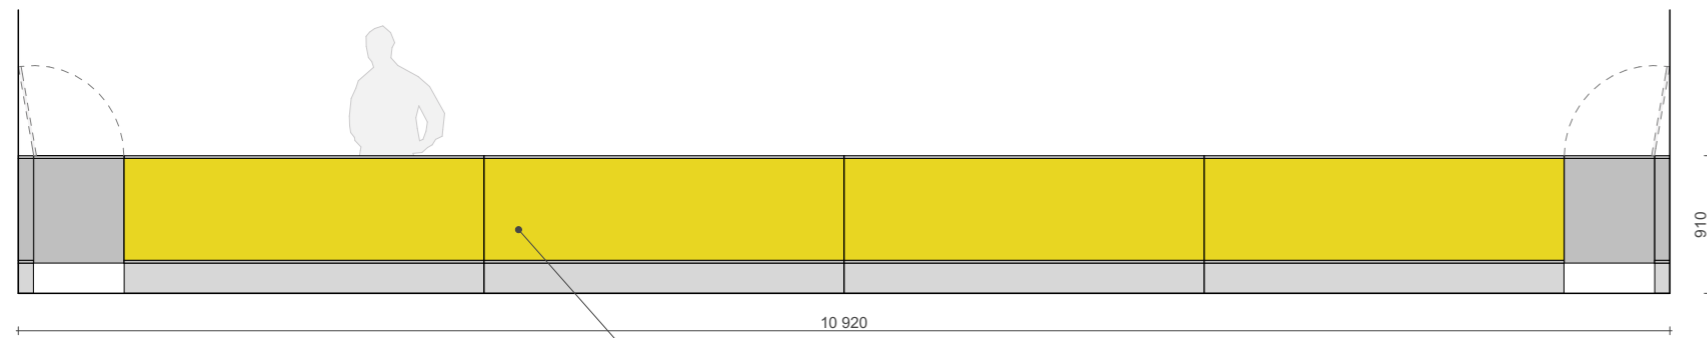

PRESTSKATS

MATERIĀLI

EGGER U961
lamināts, KSP

EGGER U114
lamināts, KSP