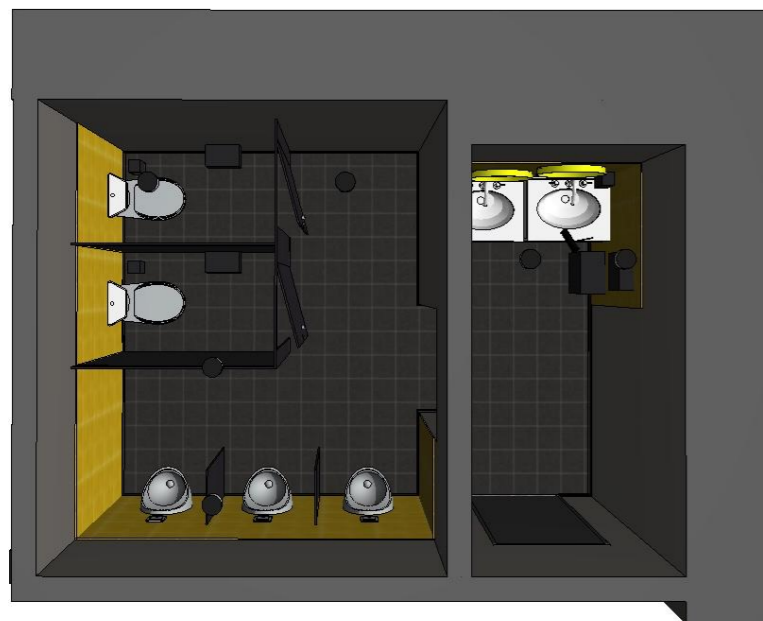

VĪRIEŠU TUALETE

Piezīmes: 1. Pirms realizācijas uzsākšanas visus izmērus precizēt objektā. 2. Jebkuras veiktās izmaiņas jāaskaidro ar projekta autoru.

Latvijas Leļļu teātra interjera dizaina koncepcijas un projekta izstrāde	Pasūtītājs Leļļu teātris	Projekta autors/atbildīgais projektētājs Dizaina Birojs H2E Vīlandes iela 1-13, Rīga, LV 1010 T +371 673 854 44 / F +371 673 854 45 info@h2e.lv / www.h2e.lv	H2E DESIGN STUDIO © Projekts ir dizaina biroja „H2E” autorpašums. Visas tiesības aizsargātas. Publicēšanas un pavairošanas gadījumā atsauce uz autoru obligāta. Projekta vai tā daļas izmantošana vai adaptācija pieļaujama tikai saskaņojot ar projekta autoru.	Projekta vadītāji Ingūna Elere Izstrādāja Ģirts Arājs, Mārtiņš Vītols, Ilva Rimša	1.kārta (Garderobe, sanmezglis) WC - Vizualizācija	Mērogs @A3:	
Pakalpojuma līgums Nr. 13/2016					Faila nosaukums Lellu teatris 2016.pln	Rasēja Ģirts Arājs	22-12-2016 19