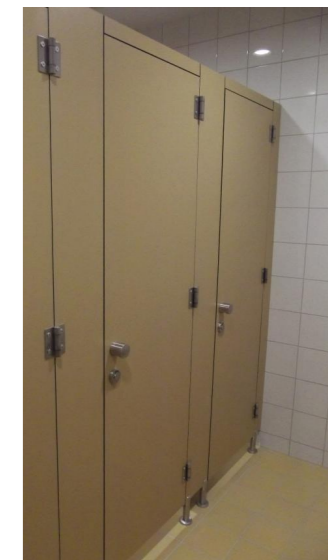

Kvalitatīvs risinājums bez liekām konstrukcijām

KOPSAVILKUMS

Sieviešu bloks ar 6 kabīnēm	1 gab.
Vīriešu bloks ar 2 kabīnēm	1 gab.
Urīnālu starpsienas	2 gab.

Piezīmes: 1. Pirms realizācijas uzsākšanas visus izmērus precizēt objektā. 2. Jebkuras veiktās izmaiņas jāaskaņo ar projekta autoru.

Latvijas Leļļu teātra interjera dizaina koncepcijas un projekta izstrāde	Pasūtītājs Leļļu teātris	Projekta autors/atbildīgais projektētājs Dizaina Birojs H2E Vīlandes iela 1-13, Rīga, LV 1010 T +371 673 854 44 / F +371 673 854 45 info@h2e.lv / www.h2e.lv	© Projekts ir dizaina biroja „H2E” autorpašums. Visas tiesības aizsargātas. Publicēšanas un pavairošanas gadījumā atsauce uz autoru obligāta. Projekta vai tā daļas izmantošana vai adaptācija pieļaujama tikai saskaņojot ar projekta autoru.	Projekta vadītāji Ingūna Elere Izstrādāja Ģirts Arājs, Mārtiņš Vītols, Ilva Rimša	1.kārta (Garderobe, sanmezglis) WC - Starpsienas, kvalitatīvas	Mērogs @A3:
Pakalpojuma līgums Nr. 13/2016			H2E DESIGN STUDIO	Ilva Rimša	Faila nosaukums Leļļu teātris 2016.pln Rasēja Ģirts Arājs	22-12-2016 23