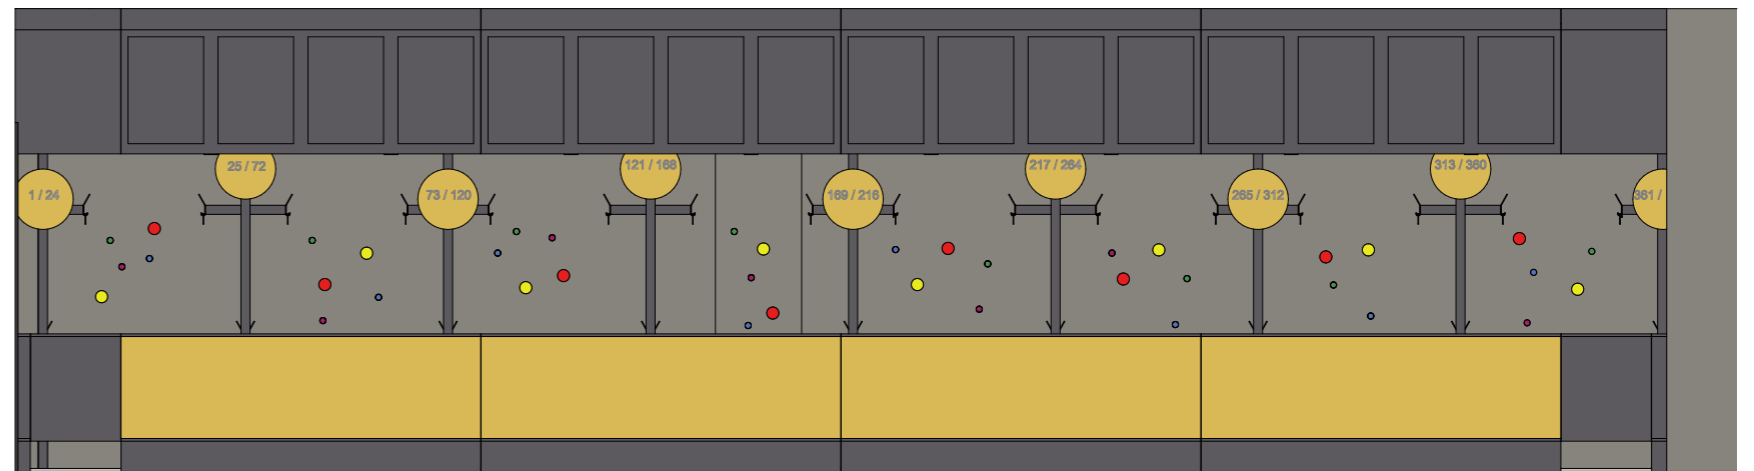

PRESTSKATS, lete