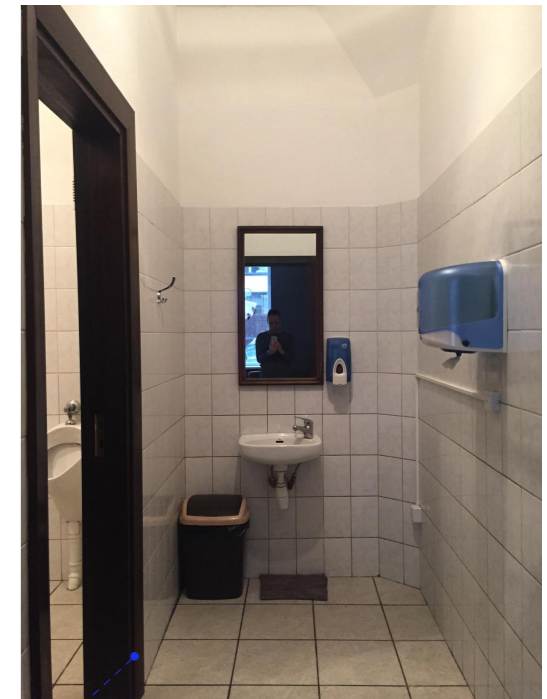

APZĪMĒJUMI

- Esošās sienas
- Nojaukamās sienas
- Piebūvējamās sienas

Piezīmes: 1. Pirms realizācijas uzsākšanas visus izmērus precizēt objektā. 2. Jebkuras veiktās izmaiņas jāaskaņo ar projekta autoru.

Latvijas Leļļu teātra interjera dizaina koncepcijas un projekta izstrāde	Pasūtītājs Leļļu teātris	Projekta autors/atbildīgais projektētājs Dizaina Birojs H2E Vīlandes iela 1-13, Rīga, LV 1010 T +371 673 854 44 / F +371 673 854 45 info@h2e.lv / www.h2e.lv	H2E DESIGN STUDIO © Projekts ir dizaina biroja „H2E” autorpašums. Visas tiesības aizsargātas. Publicēšanas un pavairošanas gadījumā atsauce uz autoru obligāta. Projekta vai tā daļas izmantošana vai adaptācija pieļaujama tikai saskaņojot ar projekta autoru.	Projekta vadītāji Ingūna Elere Izstrādāja Ģirts Arājs, Mārtiņš Vītols, Ilva Rimša	1.kārta (Garderobe, sanmezglis) WC - Plāns, esošā situācija + pārbūve	Mērogs @A3:	
Pakalpojuma līgums Nr. 13/2016					Faila nosaukums Lellu teatris 2016.pln	Rasēja Ģirts Arājs	22-12-2016 4