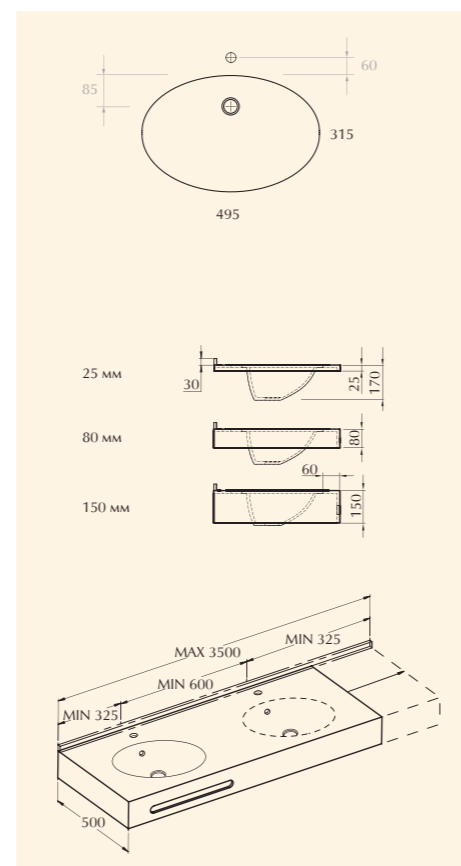

VIRSSKATS - vīriešu izlietne
Šīs izlietnes izgatavojamas individuāli

PAA - Apvienotā zlietne izgatavota pēc pasūtījuma
1 gab. (1 augsta izlietne + 1 zema izlietne)
NB. sienas platumam jābūt vismaz 1250 mm

VIZUALIZĀCIJA

Ūdens maisītājs
Hansgrohe - Focus 100
5 gab.

VIRSSKATS - sievietes izlietne
Šīs izlietnes izgatavojamas individuāli

PAA - Apvienotā zlietne izgatavota pēc pasūtījuma
1 gab. (2 augstas izlietnes + 1 zema izlietne)

VIZUALIZĀCIJA

Izlietņu augstumu atšķirība 150 mm

VIRSSKATS - invalīdu izlietne

Plakana izlietne speciāla ratiņkrēslu lietotājiem
1 gab.

PIANO

Ūdens maisītājs, invalīdu
Hansgrohe - Focus 100
1 gab.

KOPSAVILKUMS

Izlietne ar 2 bļodām, 2 augstumos, Paa - OVO	1 gab.
Izlietne ar 3 bļodām, 2 augstumos, Paa - OVO	1 gab.
Izlietne invalīdiem, Paa - Piano	1 gab.
Ūdens maisītājs, Hansgrohe - Focus 100	5 gab.
Ūdens maisītājs, invalīdu, Hansgrohe - Focus 100	1 gab.
Sifons, Silfra	5 gab.
Noplūdes korķis, Silfra	5 gab.
Sifons, Silfra	1 gab.
Noplūdes korķis, Silfra	1 gab.

Piezīmes: 1. Pirms realizācijas uzsākšanas visus izmērus precizēt objektā. 2. Jebkuras veiktās izmaiņas jāaskaņo ar projekta autoru.