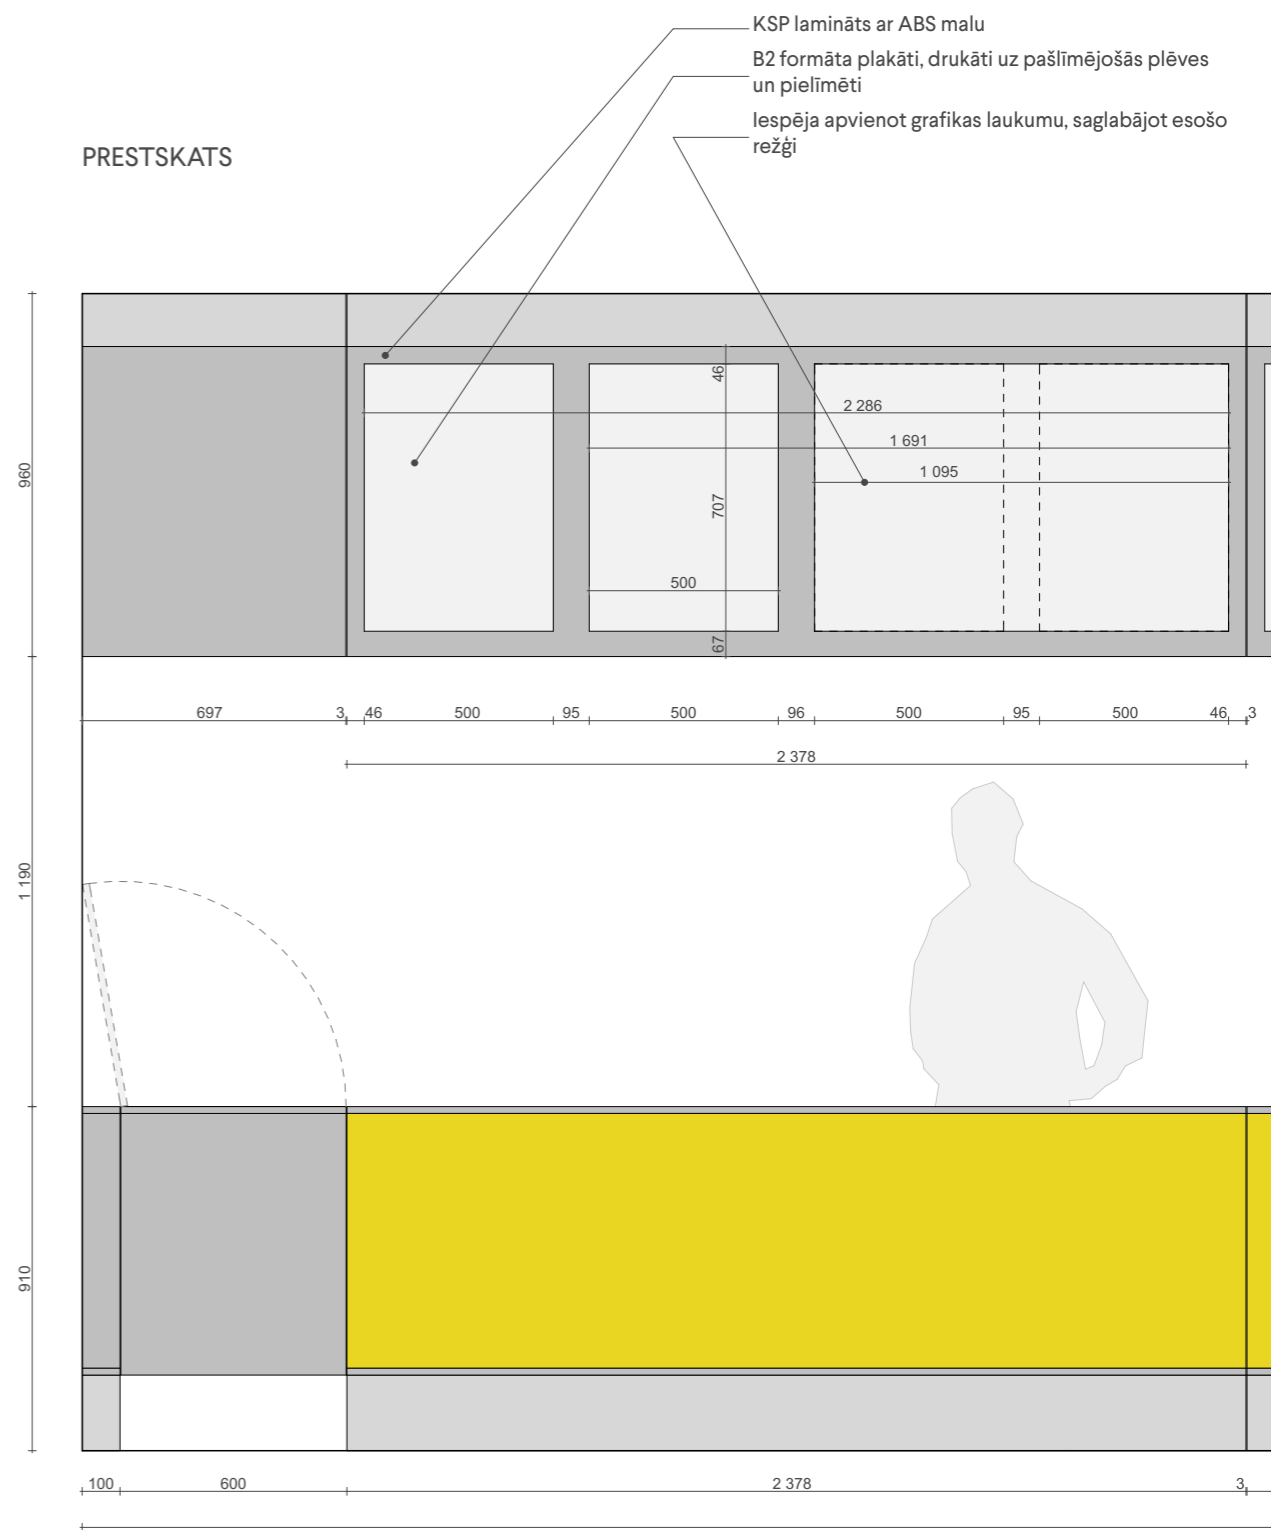

PRESTSKATS

KOPSAVILKUMS

Afiša virs letes, individuāli izgatavota 1 gab.

Piezīmes: 1. Pirms realizācijas uzsākšanas visus izmērus precizēt objektā. 2. Jebkuras veiktās izmaiņas jāaskaņo ar projekta autoru.

Latvijas Leļļu teātra interjera dizaina koncepcijas un projekta izstrāde	Pasūtītājs Leļļu teātris	Projekta autors/atbildīgais projektētājs Dizaina Birojs H2E Vīlandes iela 1-13, Rīga, LV 1010 T +371 673 854 44 / F +371 673 854 45 info@h2e.lv / www.h2e.lv	H2E DESIGN STUDIO © Projekts ir dizaina biroja „H2E” autorpašums. Visas tiesības aizsargātas. Publicēšanas un pavairošanas gadījumā atsauce uz autoru obligāta. Projekta vai tā daļas izmantošana vai adaptācija pieļaujama tikai saskaņojot ar projekta autoru.	Projekta vadītāji Ingūna Elere Izstrādāja Ķirts Arājs, Mārtiņš Vītols, Ilva Rimša	1.kārta (Garderobe, sanmezglis) Garderobe - lete + afišas	Mērogs @A3: 1:20	
Pakalpojuma līgums Nr. 13/2016					Faila nosaukums Lellu teatris 2016.pln	Rasēja Ķirts Arājs	22-12-2016 15