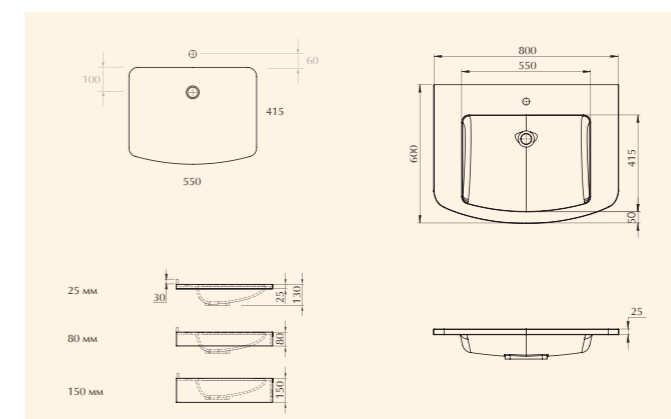

KOPSAVILKUMS

Izlietne ar 2 bļodām, 2 augstumos, Paa - OVO	1 gab.
Izlietne ar 3 bļodām, 2 augstumos, Paa - OVO	1 gab.
Izlietne invalīdiem, Paa - Piano	1 gab.
Ūdens maisītājs, Hansgrohe - Focus 100	5 gab.
Ūdens maisītājs, invalīdu, Hansgrohe - Focus 100	1 gab.
Sifons, Silfra	5 gab.
Noplūdes korķis, Silfra	5 gab.
Sifons, Silfra	1 gab.
Noplūdes korķis, Silfra	1 gab.

Piezīmes: 1. Pirms realizācijas uzsākšanas visus izmērus precizēt objektā. 2. Jebkuras veiktās izmaiņas jāaskaņo ar projekta autoru.

Latvijas Leļļu teātra interjera dizaina koncepcijas un projekta izstrāde	Pasūtītājs Leļļu teātris	Projekts autors/atbildīgais projektētājs Dizaina Birojs H2E Vīlandes iela 1-13, Rīga, LV 1010 T +371 673 854 44 / F +371 673 854 45 info@h2e.lv / www.h2e.lv	H2E DESIGN STUDIO © Projekts ir dizaina biroja „H2E” autorpašums. Visas tiesības aizsargātas. Publicēšanas un pavairošanas gadījumā atsauce uz autoru obligāta. Projekta vai tā daļas izmantošana vai adaptācija pieļaujama tikai saskaņojot ar projekta autoru.	Projekta vadītāji Ingūna Elere Izstrādāja Ģirts Arājs, Mārtiņš Vītols, Ilva Rimša	1.kārta (Garderobe, sanmezglī) WC - Izlietnes, ūdens maisītāji	Mērogs @A3: 1:20		
Pakalpojuma līgums Nr. 13/2016					Faila nosaukums Lellu teātris 2016.pln	Rasēja Ģirts Arājs	22-12-2016	24