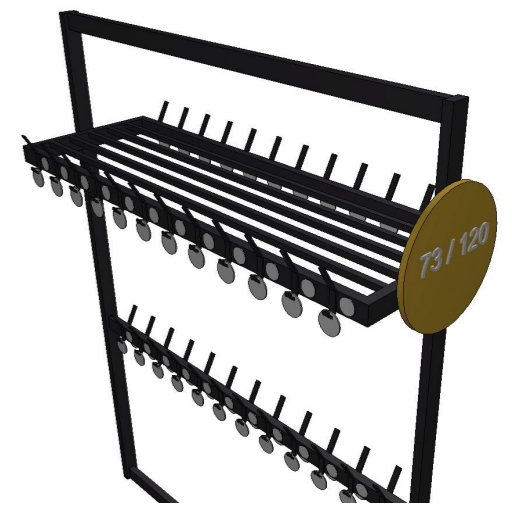

PREISKAIS

Kopā ap 380 pakaramo āķiņu (190 zemas, 190 augstais)

MATERIĀLI

EGGER U114 lamināts, KSP

Metāls, krāsots tumši pelēks RAL 7016,

SĀNSKATS

PRETSKATS, fragments

VIZUALIZĀCIJA