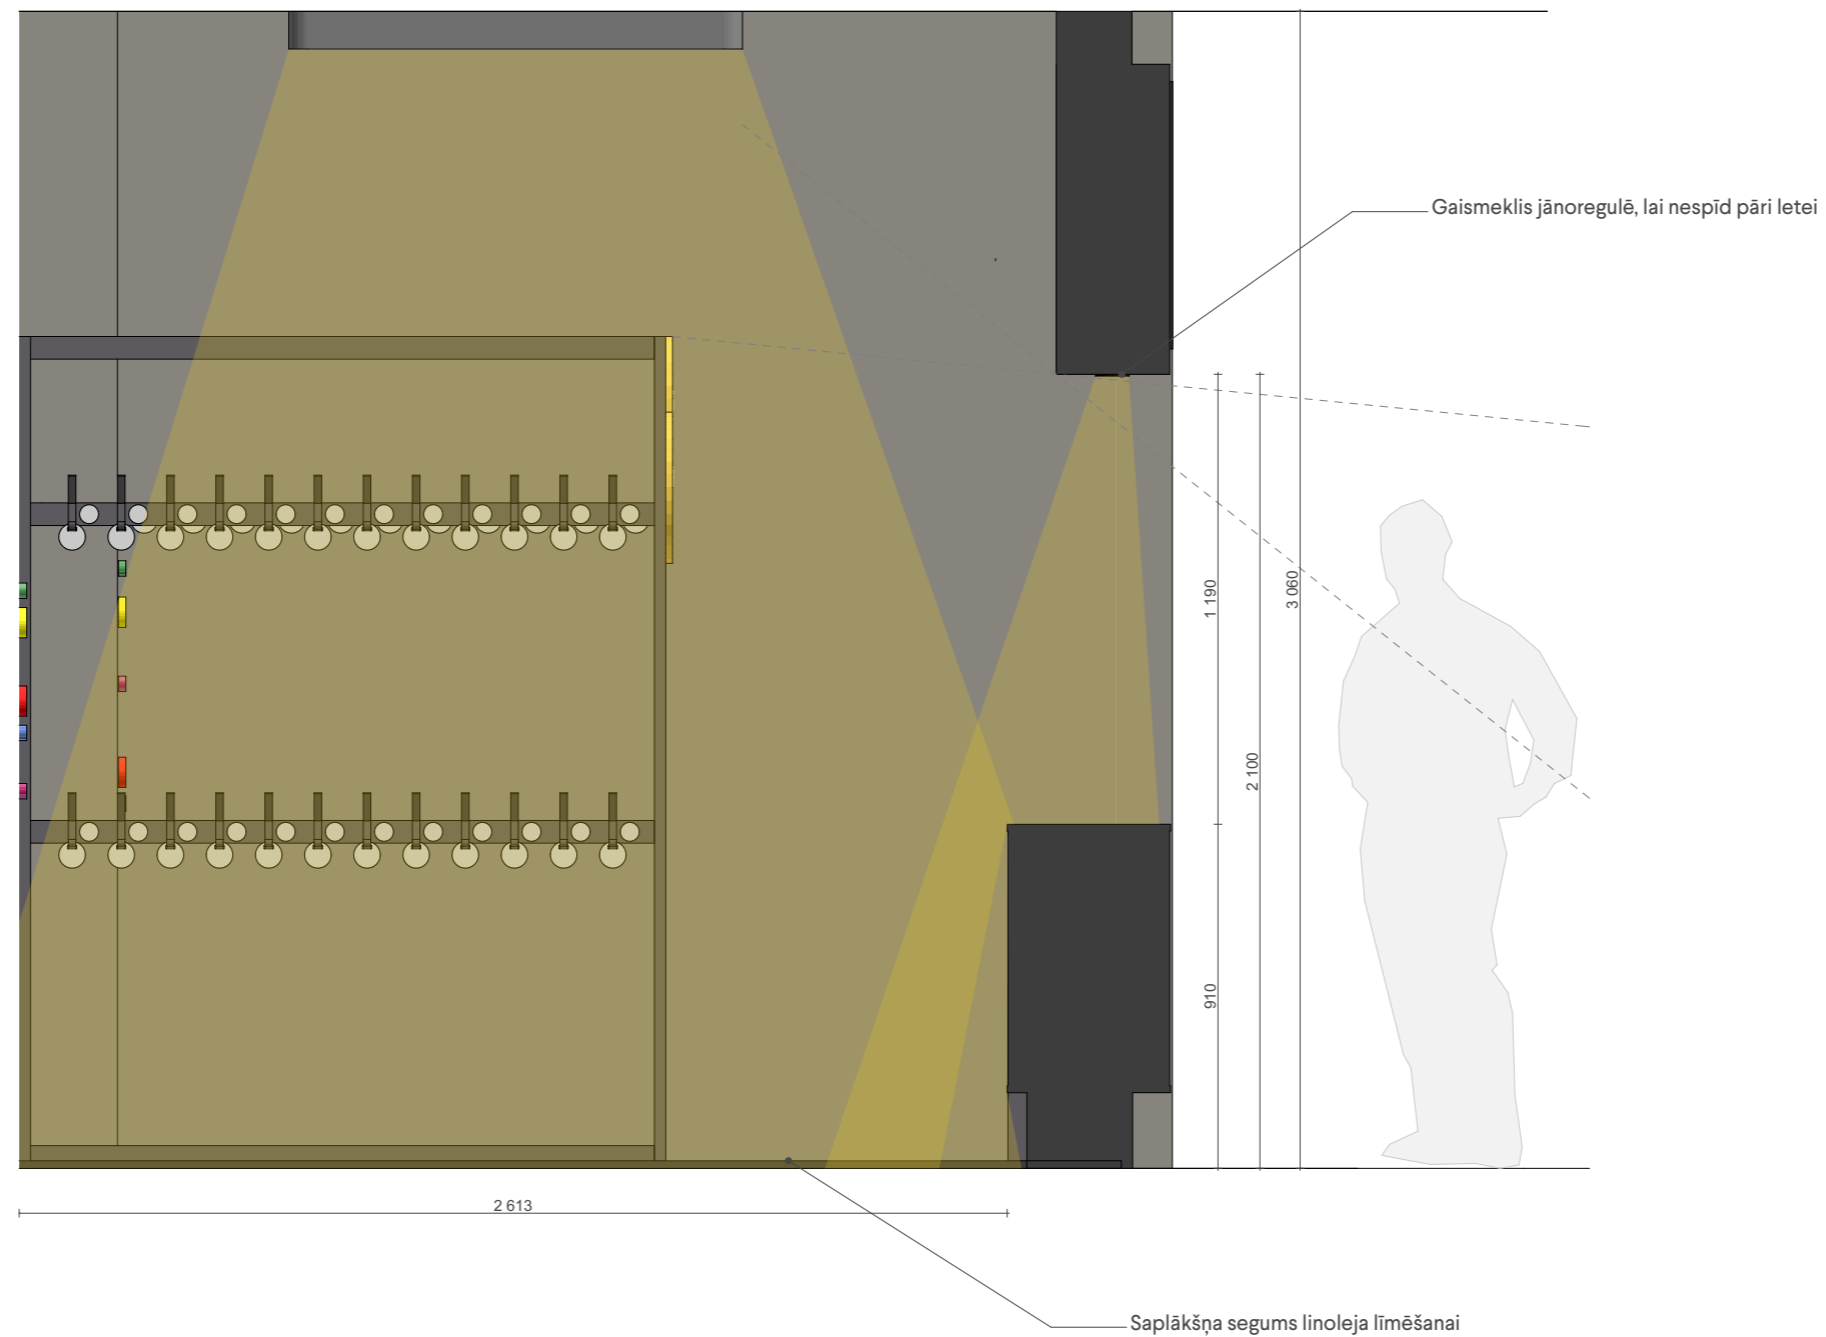

SĀNSKATS

Piezīmes: 1. Pirms realizācijas uzsākšanas visus izmērus precizēt objektā. 2. Jebkuras veiktās izmaiņas jāaskaņo ar projekta autoru.

Latvijas Leļļu teātra interjera dizaina koncepcijas un projekta izstrāde	Pasūtītājs Leļļu teātris	Projekta autors/atbildīgais projektētājs Dizaina Birojs H2E Vīlandes iela 1-13, Rīga, LV 1010 T +371 673 854 44 / F +371 673 854 45 info@h2e.lv / www.h2e.lv	H2E DESIGN STUDIO © Projekts ir dizaina biroja „H2E” autorpašums. Visas tiesības aizsargātas. Publicēšanas un pavairošanas gadījumā atsauce uz autoru obligāta. Projekta vai tā daļas izmantošana vai adaptācija pieļaujama tikai saskaņojot ar projekta autoru.	Projekta vadītāji Ingūna Elere Izstrādāja Ģirts Arājs, Mārtiņš Vītols, Ilva Rimša	1.kārta (Garderobe, sanmezglis) Garderobe - apgaismojums	Mērogs @A3: 1:20	
Pakalpojuma līgums Nr. 13/2016					Faila nosaukums Lellu teatris 2016.pln	Rasēja Ģirts Arājs	22-12-2016 9